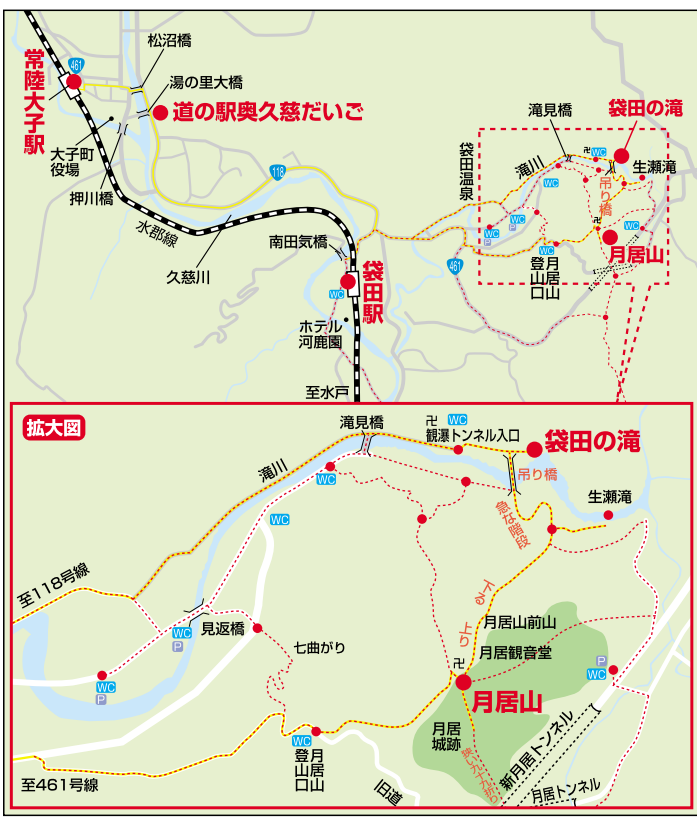

「生瀬の滝」を見た後は、道中「袋田の滝」の上部側面が見えてきます。長い階段を下りた近く、吊り橋からは「袋田の滝」が目前、豪快に見えます！何度見ても素晴らしい景色です！もつと側で見たのならば料金を払い観瀑台へ行きましょう。今回記者は、観瀑台は訪れず、次の目的地へ向かいました。滝見橋側の出店にて鮎を食べましたが、やはり美味かったです！

してから作るの、温かな駅弁が楽しめます。しかしお店に着くと、食事をされる方の行列で大分待たされました！駅弁購入は、電話予約がベストです！場所は、常陸大子駅前に行けばすぐに分かりますよ！

国道118号線を北上し常陸大子駅へ向かい、袋田駅から一駅隣の常陸大子駅へ向かい、奥久慈「しゃも」をふんだんに使用した名物駅弁を購入することです。注文は、奥久慈の特産、お土産が買えるだけでなく、大入500円で施設内の天然温泉に入浴できます！疲れを癒すには最適、極楽です！

【帰りは特典】「ときわ」号で快適に！水戸駅からは、特急「ときわ」号乗車で柏駅まで1時間掛かりませんが、改札を出ると特急券は購入できません。車内購入だと割高になるので必ず乗車前に購入しましょう。時間があれば改札を出て茨城のお土産を買おうのも楽しいです！常磐線特急列車は1時間に1本程度運行になります。

葛飾橋(金町側)より堤防を上流に向い約500m進みますと、左手に「東京都下水道局東金町ポンプ所」の建物が目に入ります。そのあたりに堤防を建物側に降りると「金町関所跡之記」の碑が見つかります。江戸川を隔て江戸の出口である武蔵国金町。ここから川を渡ると下総国の入口松戸です。江戸日本橋を起点とした水戸街道の日に

「スマイル」の活動拠点。園児たちが笑顔で出迎えているのは「スマイル」のみなさん。中にはメンバーの手を握って放さないお子さんもいます。この「スマイル」の活動拠点は、松戸市子ども読書推進センター。指導を図書館嘱託職員の水川さんに仰いでいます。基本姿勢や声の出し方、絵本の持ち方やめくり方、内容の解釈など、研修は多岐にわたります。こういった地道な練習の積み重ねが、おはなし会があるのだそうです。「スマイル」は毎月第2土曜日、伊勢丹松戸店、ジュンク堂書店隣のキックススペースで活動しています。活動日/第3木曜日(研修)他、時間/13時~15時他、場所/子ども読書推進センター他、入会金/なし、年会費/2,000円、問い合わせ/090-7258-6480(長谷川)

本橋から3つ目の宿が松戸宿でした。渡船場を利用した江戸の出入り口に当たるこの重要な関所の正式名称は「金町松戸関所」。松戸側下横町渡船場には「是より御料松戸宿」の碑が建てられています。又松戸西口ロータリークラブ寄贈の碑建立由来の説明版が併設されています。幕府は江戸防衛/治安維持の為、主な街道に関所を設け不審な通行人を厳しく取り締まっていた。関所を通行するには明け六つ(午前6時)から暮れ六つ(午後6時)まで通行するには身分を証明する往来手形が必要でした。夜間は往来が禁止されており、また幕府は江戸府内防衛の目的で川に橋を架けさせなかった。こうした事から松戸宿は船待ちの旅人で大いに賑わいました。松戸宿までが幕府道中奉行の支配下に置かれた街道でした。御三家水戸徳川

陸奥州の大名達がこの街道を頻りに往復していましたが、現在の水戸街道は宿場町の面影があまりありません。それが何らかを感じ取る事は出来ません。明治2年(1869年)まで関所番がその任に当たっていた金町松戸関所、往時に思いを馳せながら旧松戸宿の散策をお楽しみください。