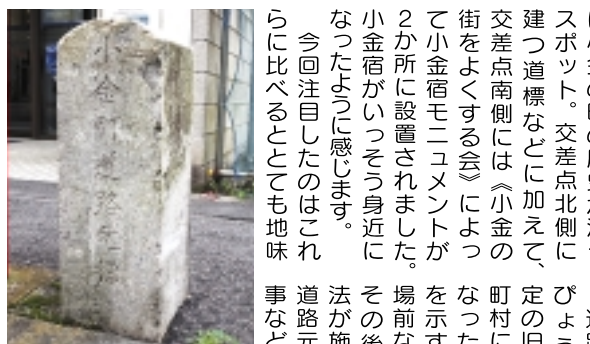

石碑めぐり 105 小金町道路元標 (松戸市)

北小金駅前交差点付近は小金町の歴史が漂うスポット。交差点北側に建つ道標などに加えて、交差点南側には「小金の街をよくする会」によって小金宿モニュメントが2か所に設置されました。小金宿がいつそう身近になったように感じます。今注目したのはこれらに比べるととても地味な石碑めぐりです。

松戸市域の六町村(※松戸町、小金町、馬橋村、高木村、八柱村、明村)もそれぞれ道路元標を設置していたと思

な高さ70cm程の標石。みずほ銀行前、歩道と車道との境目にひっそり佇む石柱の車道側の面には「小金町道路元標」と刻まれています。3面には何も記されていないので、歩道を行き交う人々が目を留めることもなさそうです。

道路元標(ごとうりげんびょう)は、大正8年制定の旧道路法で全国の市町村に設置されることになった道路の起点・終点を示す標識。各市町村役場前などに置かれました。その後、昭和27年新道路法が施行されると各地の道路元標は道路の拡幅工事などに伴い姿を消していきま

われませんが、市内で現存するのはこの「小金町道路元標」だけになってしましました。90年以上にわたり町を見守ってきたこの標石、本来の道路元標としての役割は終えていますが、大正時代の道路整備の証として守っていきたいものです。(NONO)

「UKIUKIを見た」と言っておいたお客さまに当日の夕食時1ドリンクサービスが付きましてご旅行の時にご利用ください。

「UKIUKIを見た」と言っておいたお客さまに当日の夕食時1ドリンクサービスが付きましてご旅行の時にご利用ください。