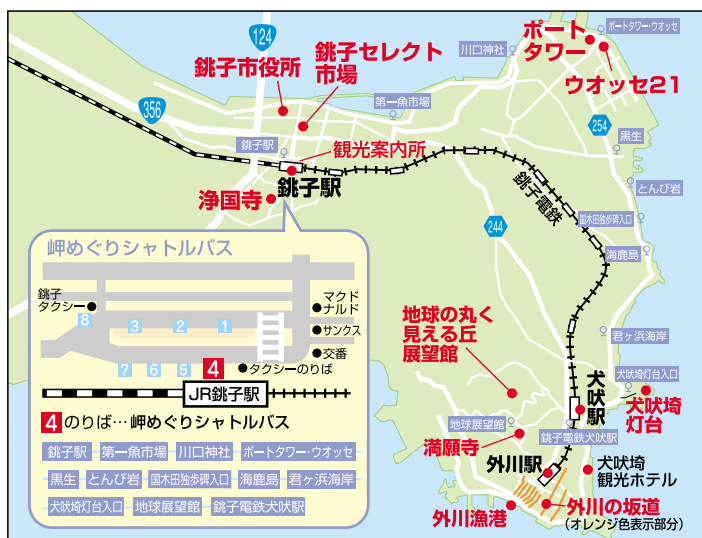

「犬吠埼温泉郷(潮の湯温泉)」関東最東端の犬吠埼は日本が一番早く初日の出を見ることが出来ます。曇天のため日の出は見られず、ホテルから日の出写真を見ました。(写真8)

犬吠埼観光ホテルは、1972年の開業ですが、漁師が海水を沸かして身体を温めているのを見て、温泉があればと掘削。1997年4月8日お釈迦様の日に温泉が湧出。鳥の子様を信仰している船が海で見た鳥の枕木を寄贈して頂き、ホテルが手入れている電の子神社に祀ってあることからホテルの大浴場は「鳥の子様の湯」と総称され「潮の湯温泉」元湯です。海に面した露天岩風呂で波の音を聞きながら温泉に浸れば疲れを癒してくれます。犬吠埼観光ホテルさんでは「来年1月31日までの期間一泊二食付きのプランを宿泊予約の際、電話で☎0479・23・5111」

「UKIUKIを見た」と言っておいたお客さまに当日の夕食時1ドリンクサービスが付きましてご旅行の時にご利用ください。

「UKIUKIを見た」と言っておいたお客さまに当日の夕食時1ドリンクサービスが付きましてご旅行の時にご利用ください。

「UKIUKIを見た」と言っておいたお客さまに当日の夕食時1ドリンクサービスが付きましてご旅行の時にご利用ください。