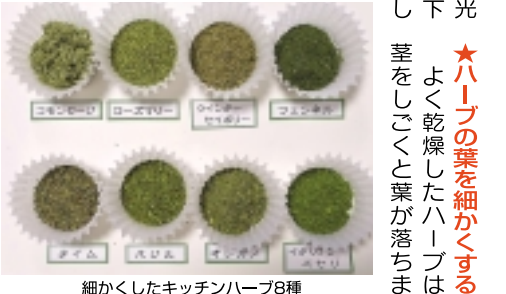

### 作って使おうハーブソルト

庭やベランダでハーブが育っているけれど、使い方がよくわからないという方、身近なハーブでハーブソルトを作ってみませんか？  
ハーブソルトは魔法の塩。ほんの1振りですべての旨味を引き出せるかもしれません。

ワインも進むアペーティヴォ

①自然乾燥  
風通しがよく直射日光の当たらない窓辺や軒下に吊るす。変化を観察しながら香りを楽しみましょう。吊るさずに台の上などに紙を敷いてハーブを広げ時々裏返ししながら乾燥させることもできます。

摘み取ったキッチンハーブ

②電子レンジで加熱  
半乾燥状態のものを早く仕上げることができ、色もきれいに残る。ただし加熱しすぎると焦げるリスクがあるので

細かくしたキッチンハーブ8種

③冷蔵庫に放置  
葉を茎から摘み取り紙袋に入れて冷蔵庫へ。湿度の高い夏でもきれいな色に仕上がりますが、庫内の食品の匂いを吸収してしまう可能性があります。

④車のトランクを利用  
梨子本さんのお勧めは車のトランクに広げておく方法。車の中にハーブの香りが漂って一石二鳥ですね！