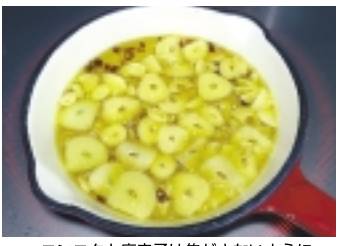

ニンニクと唐辛子は焦がさないように

◎アヒージョ

材料／ニンニク2片、赤唐辛子1〜2本、オリーブオイル100cc(90g)、ハーブソルト小さじ半分