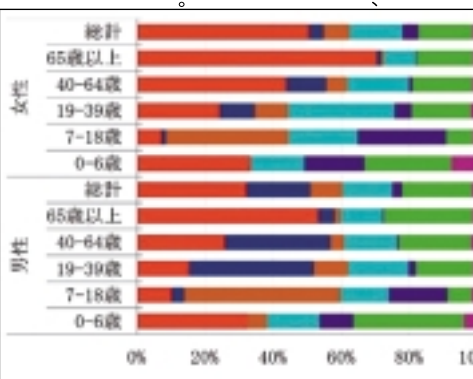

松戸市内を442区域に分割、ご自由に配布区域を選べます

ご用命・お問合せはフリーダイヤルへどうぞ
0120-936-340 取扱代理店 (株)ユースメディア

※ポストの受け付けは5,000部以上からとなります。

松戸市内の熱中症(疑い含む)に係る救急搬送状況

初診時における傷病程度(人)	死亡	重症	中等症	軽症	その他	合計
平成28年(7月21日現在)	0	2	23	29	0	54
平成27年(昨年同期)	0	1	17	22	0	40

暑い日が続くと、熱中症の危険性が高まると言われています。梅雨時期は、気温がぐんぐん高くなる日もあり、この時期は、汗をかきやすい状態です。熱中症の予防には、こまめに水分補給をすることが大切です。

「年齢別・発生場所別患者数割合(2013年) (提供: 国立環境研究所 小野雅司氏) 65歳以上になると、自宅で熱中症になる割合が50%以上となる

梅雨の後は暑い夏、そろそろ体に暑さ準備を!!

梅雨の後は、気温が上昇すれば、ニュース番組や新聞等で取り上げられるのが熱中症のことですね。熱中症対策のことなら「だいたい」わかる、対策をしているという方は多いのではないのでしょうか。7月は熱中症予防強化月間です。皆さん注意喚起をしていきましょう。