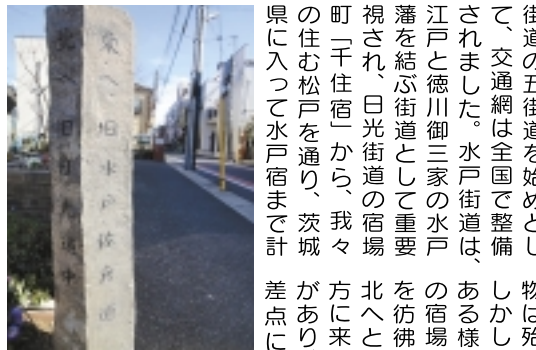

【花火玉による花火の大きさと高さ】

大会会場で見られる花火は、まるで頭上に降り注ぐよう。実際には、どれほどの高さまで打ち上がり、大きさはどのくらいなのだろうか。左図を参考にイメージしてみよう。

花火の打ち上げ高度

●「肩(かた) 花火玉から飛んだ星が放射状に均一にとぶことを「肩のほらが良い」といいます。

●「消え口(けえぐち) 消えることを「消え口が揃う」といって美しい印象を与える。色が変化する花火では、一斉に色が変わるものが良い花火とされる。

●「良い花火とは？」 ☆こんなポイントに注目して、究極の花火を見つけてみよう！

●「座り(すわり) 花火玉が、最高点で上下方向の力に流れることなく丸く開くことを「玉の座りが良い」といいます。

●「盆(ぼん) 花火が開いて星が飛び散って作る形が盆。大きくてきれいな真円(まへん)が最高とされ「盆が良い」といいます。

●「今年から新設！」 有料観覧席 事務局長 松戸市文化観光国際課 (松戸市文化観光国際課内) TEL/047-366-7327 Matsudo-hanabi.com

●「ご協力」 松戸花火大会実行委員会

今年から新設！

有料観覧席 事務局長 松戸市文化観光国際課 (松戸市文化観光国際課内) TEL/047-366-7327 Matsudo-hanabi.com

●「ご協力」 松戸花火大会実行委員会

●「松戸花火大会は」 ●「ココに注目！」 松戸花火大会で打ち上げられる花火は約1万発。花火玉は2.5号玉・3号玉・4号玉。会場となる江戸川河川敷は駅から徒歩10分。市街地からアクセス抜群な花火大会として人気を集める。昨年は来場者は20万人超。古き良き伝統花火から近代的な創作花火、音楽花火にスターマイン…種類が豊富です。光・色・音を芸術的に組み合わせる観客を魅了します。

4号玉と打ち上げ筒 (両国花火資料館にて撮影)

石碑めぐり 121 水戸街道追分の碑 (東京都足立区)

江戸時代、日本橋を起点に東海道、日光街道、奥州街道、中山道、甲州街道の五街道を始めとして、交通網は全国で整備されました。水戸街道は江戸と徳川御三家の水戸藩を結ぶ街道として重要視され、日光街道の宿場町「千住宿」から、我々の住む松戸を通り、茨城県に入って水戸宿まで計画されています。

健康作り同好会 菜の花クラブ