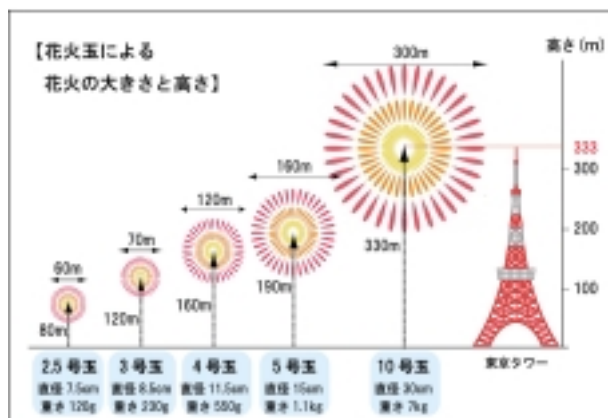

【花火玉による花火の大きさと高さ】

大会会場で見られる花火は、まるで頭上に降り注ぐよう。実際には、どれほどの高さまで打ち上がり、大きさはどのくらいなのだろうか。左図を参考にイメージしてみよう。

花火の打ち上げ高度

●「肩(かた) 花火玉から飛んだ星が放射状に均一にとぶことを「肩のほらが良い」といいます。

●「消え口(けえぐち) 消えることを「消え口が揃う」といって美しい印象を与える。色が変化する花火では、一斉に色が変わるものが良い花火とされる。