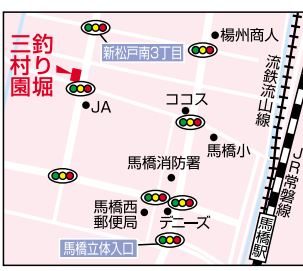

CP PINE 新松戸本店サロン
 CP化粧品取扱店
 松戸市新松戸4-78
 10:00~21:00
 第1・3・4日曜、祝日
 URL
 http://www.cppine.jp
完全予約制 ☎047-348-1117

**27CPのフェイシャルエステが
 今ならUK
 フェイシャル
 エステ + メイクアップ
 特別お試し価格 2,160円**

エアコンや夏の紫外線
 浴びたお肌は想像以上にダメージを受けています。そのままだと肌荒れの原因になります。乾燥などの肌トラブルにつながります。当サロンでは、お客様の肌に合ったお手入れをア
 ドバイスさせて頂きます。まずは、お肌の力アップ

リングから始めませんか。今ならUK
 フェイシャル
 エステ + メイクアップ
 特別お試し価格 2,160円

ウキウキ松戸ウォーカー
釣り堀 三村園

江戸川や坂川など釣りポイントが多い松戸市内で釣り堀があるとは驚きました。松戸市内で唯一の釣り堀で坂川近くの住宅街にあります。3ヶ月のリニューアル工事が一段落、5月からは営業再開しております。釣り堀は綺麗です。池には40センチほどの魚が釣れます。釣り上げた魚は、お菓子、ジュースが買えるなどゲーム感覚が楽しめます。

危険に陥る心配はありません。桶型の池もあり、こは金魚池で特に金魚は食いつきが良く、竿を持つのがやっとの2~3歳児でも楽しめます。釣り堀は計8か所です。地下水を利用してため水温が低めで安定しており、魚の活性は常に高い状態です。新松戸五丁目町会の子供たち18名で挑戦。子供たち全員で100匹以上釣りました。釣り上げた魚の匹数に合わせて、お菓子、ジュースが買えるなどゲーム感覚が楽しめます。

週刊つりニュース参照
 1時間500円(竿、餌、網)付き
 松戸市新松戸南3-352
 ☎047-341-1973
 営業時間/7時~日没まで(定休日なし)
 無料駐車場あり。
 馬橋駅から徒歩15分
 バス(馬橋駅から新松戸行き・三村新町下車)