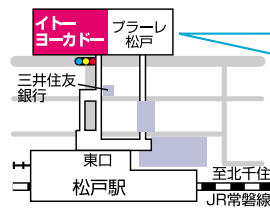

※数に限りがございます。

スワニー by フォンテーヌ イトーヨーカドー松戸店

松戸市松戸1149 イトーヨーカドー松戸店4F あんしんサポート売場  
12月中旬に2Fに移転いたします

TEL.047-367-5161

営業時間...10:00~19:00 定休日...無休

松戸駅東口 直結デッキ  
徒歩2分

# 保存版 UKIUKI! 「私のイチオシ」 松戸イチオシマップ