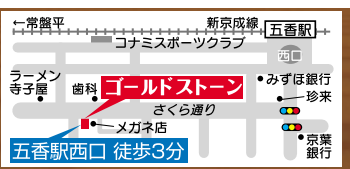

突然ですが、日本で一番短い国道はどの位の距離だと思いませんか?
それは神戸市の国道174号で総延長僅か187.1m!そして二

UKIUKI!
日本で二番目に短い 国道130号
(東京都港区)

これは歩くしかない、と東京に出掛けました。JR「田町駅」三田口から国道15号を日本橋方面へ歩いて数分、「芝四丁目」交差点で国道130号の案内板を発見!