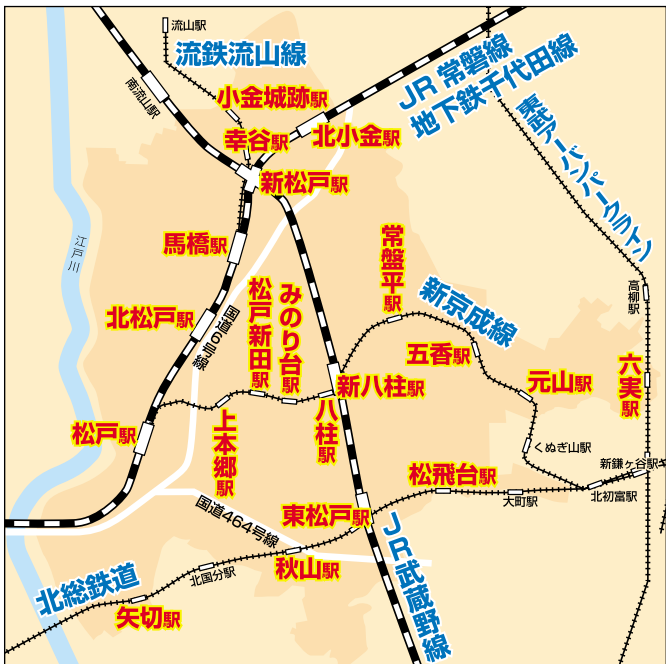

【松戸で電車ウオッチ】
 馬橋に戻り、お昼ご飯を食べた後は、次の目的地の松戸駅へ。西口を出て線路沿いに元伊勢丹の方向に歩くと、ちびっ子と電車スポットがある。元伊勢丹の建物脇にある踏切橋です。この橋の上からは駅に入る電車、出る電車が見渡せ、電車のウオッチングの穴場なです。休日の午後でしたが、わりとひんぱんに常磐線快速、各駅停車が走り、特急ひたちも見ることができました。

ただし、周囲にさえないものがないので暑いのは上から見ていただけでは飽きてしまうのが難点。15分近くウオッチングして、橋を降りました。松戸駅に戻ると駅前は、何台もの京成バスが、ちびっちゃんも基本、乗り物好きなので、しばしばバスも見学できてご満悦でした。

テーブル板お買上げのお客さま **脚代、加工代、配送料すべて無料!** (関東一円)

価格はホームページでチェック!

「次は新京成線に」
 松戸駅からは新京成線に乗って見ました。新京成線は松戸駅から京成津田沼駅まで、24の駅を44分で結びます。途中に河川橋がないせいか、台風などの自然災害があつても遅れることはまずなく、市民の足として活躍しています。

特等席へ

乗り込んだのは、京成千葉線と乗り入れている千葉中央行きでした。ここで先頭車両の先頭座席に着席。運転席のすぐ後ろに座席があるタイプなので、抱っこをしなくても、運転席や線路が眺められるのがラッキーでした。線路やすれ違う電車を夢中で見ているので、大人もワクワクがたまりません。

電車の目録機

途中の常盤平駅では珍しい電車型の自販機コーナーを見つけた。両サイドに新京成電車のデザインが施されています。

元山駅で下車

さて、松戸市内の最後の駅、元山駅で下車し、津田沼方面に1つ行った踏切りに直行。小さな踏切りです。

「ここはちょっとした撮影スポットになっていて、カメラを構える鉄道ファンが姿をときおり見かけます。」

くぬぎ山方向

踏切りの真ん中に立つと、伸びたレール先にくぬぎ山駅が見え、また、踏切り前の道路からは、元山駅へのカーブを走行する電車の迫力ある姿を見ることが出来ます。

駅近くの踏切り

「番外情報」
 手軽に電車に親しむには、鉄道会社のイベントに参加するのもおすすめです。たとえば、新京成電鉄では毎年秋にくぬぎ山車両基地でサンクスフェスタを開催。撮影会、モーターカーの体験乗車、車内アナウンス体験などに盛りだくさんに楽しめます。各鉄道会社のホームページで確認して出かけてみてはいかがでしょうか。(ウイクトリア)

「秀ちゃんに感想を聞いたところ、舞浜のあのDより楽しかったとの返事が(笑)。電車が開きとなりま