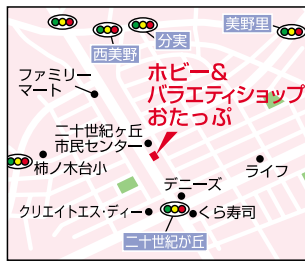

住所
松戸市二十世紀が丘中松町5
047-382-5828
営業時間：11:00~18:00
定休日/木曜日
(イベントなどにより
臨時休業あり)

UKIUKIクーポン
おたっぷ
2018年12月31日まで
バルーン商品
2,000円以上
お買い上げで
10%オフ
この券を切り取って
ご持参下さい。

おかげ様で7周年!安くて、ていねい!男性女性お子様に大好評!!
美と癒しのトータルサロン まほうの手 新松戸店

心と体がキレイになる 1,000円メニュー

- カット(ブロー込み、男性、女性、子供) 1,000円
- お顔そり..... 1,000円
- お顔のエステ..... 1,000円
- フェイスピーリング 2,000円
- 毛染め(カラー染め剤 お持ち込み) 2,000円
- ブライダルシェービング&エステ 4,000円
- もみほぐし(20分)..... 1,000円

詳しくは、美と癒しのトータルサロンまほうの手 検索

松戸市新松戸3-304
グリーンプラザB-3
9:00~19:00 有
月曜日、第2・第4日曜日
080-4075-3891 予約優先
カットのみの方はご予約不要

UKIUKIクーポン
もみほぐし
10分延長
サービス

※表示価格はすべて税込価格です。定休日変更のお知らせ/10月より毎週月曜日、第2・第4日曜日定休となります。有効期限/2018年11月1日(木)まで

ミシンの修理、おまかせください!
壊れたミシンの
95%は直せるんです!

実は

しばらく使っていなかったら、「ウーン、ウーン」って
聴きただけで動かなくなっちゃった...

おまかせください。見た目は
キレイだけど、しばらく使っ
ていなかったからいろんな
所が固着してますね。分解し
て油をさして、汚れを落とし
てベルトも調整しましょう。

動いた~!
ほとんど諦めていたけど、
お願いして良かった!

新品販売
も行っています
コンパクトボディに
本格機能がいっぱい!
初めてさんにオススメです!

目玉商品
ジャンメシN-355S
(税別) ¥19,800
下取りミシン
があれば ¥3,000引き
幅354mm 高さ261mm
奥行159mm 重さ5.5kg

他にも、針が折れる、布地を送らない、糸が切れる、縫い目が飛ぶ...
など何でもご相談ください!

出張費 + 調整
先着30名様限定 ¥1,500 (税込)

国内一流メーカー取扱い(ジャンメ・ブラザー・シンガー)

※部品交換や、修理が必要な場合、別途見積もり致します

ミシンのサービスショップ
ファミリーミシン 0120-663-933
千葉県花見川区花園1-20-13 043-445-7033

(受付時間) 9:00~19:00
(定休日) 年中無休
(出張訪問地区) 松戸市、柏市、流山市、
市川市、鎌ヶ谷市

ジュエリーの修理・リフォーム

この道
40年の
大ベテラン!

ジュエリーの
修理・リフォーム・制作
格安で承ります

- ◆チェーン切れ◆糸替え◆
- ◆新品仕上げ◆サイズ直し◆

1,000円~
※お気軽にご相談下さい

◆お見積・査定無料◆
出張無料査定も承ります

高価買取・ジュエリー修理加工

ゴールドストーン
047-710-6346

千葉県松戸市常盤平5-6-3
営業時間/10:00~18:00
日曜定休

ご来店されたお客様の声

- ●他のお店を何ヶ所か回りましたが、ゴールドストーンさんの査定額が一番高く、買取をお願いしました。ご主人の対応も良く、入りやすい雰囲気なので良かったです。
- ●こんなもので!?という品物も、しっかりと査定してくれました。もっと早く持って来れば...と思いました。
- ●ネックレスの修理をお願いしました。驚くほど安く修理してくれて大満足です。

1万円以上
お売り下さった方に!

天然石
パワーストーン
通常2,000円
プレゼント中

常盤平 新原成徳(五香駅)
コナミスポーツクラブ
さくら通り
メカネ店
みずほ銀行
五香駅西口 徒歩3分

松戸モリヒロフェスタ
~ おいしい・たのしい・おしゃんてい ~

2018年
11月23日 金祝・24日土・25日日

【時間】 10:00~16:30
※ラーメンサミット、松戸集まるしえの販売は16:00終了
※雨天決行、荒天中止

【場所】 21世紀の森と広場
「光と風の広場・水とこかげの広場」

◆「中華蕎麦 とみ田」富田治PRESENTS
松戸ラーメンサミット

日本一並ばないと食べられないお店、松戸市有名ラーメン店
「中華蕎麦とみ田」店主、富田治氏監修によるラーメンサミット。
出店数6店舗。

◆松戸集まるしえ
松戸市内飲食店やキッチンカーによる飲
食物の販売、農作物や手作り品・雑貨の
販売等合計約30店舗が出店「おいしい」
“たのしい”大集合!

◆TRAVEL SWING MARKET
アウトドア、旅をテーマにしたお店が集い
ます。ガレージセールを開催します。また、
クラフトビールやスイーツの販売、親子で
楽しめるワークショップなど、アウトドア
な空気感を感じられるコンテンツが盛りだ
くさんなエリアです。

◆その他たくさんのイベント開催
詳しくは、21世紀の森と広場 イベント情報 検索

お問い合わせ先
21世紀の森と広場 管理事務所
TEL.047-345-8900

今年のラーメン店

- 店名: 手打焔 (栃木県那須塩原市)
- 店名: 中華蕎麦とみ田 (松戸市)
- 店名: ラーメン東横 (新潟県新潟市)
- 店名: 麺処晴 (東京都台東区)
- 店名: ハイマウント (栃木県小山市)
- お楽しみに!!