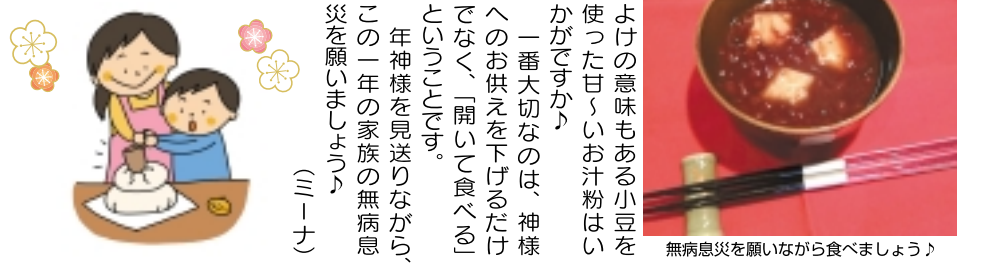

美と癒しのトータルサロン まほうの手 新松戸店

心と体がキレイになる**1,000円メニュー**

- カット(ブロー込み、男性、女性、子供) **1,000円**
- お顔そり **1,000円**
- お顔のエステ **1,000円**
- フェイスピーリング **2,000円**
- 毛染め(カラー染め剤) **2,000円**
- ブライダルシェービング&エステ **4,000円**
- もみほぐし(20分) **1,000円**

もみほぐし新サービス 1/11(金)~1/31(木)

- もみほぐし(40分) **3,000円 → 2,000円**
- もみほぐし(60分) **4,000円 → 3,000円**

※表示価格はすべて税込価格です。

詳しくは **美と癒しのトータルサロンまほうの手** 検索

スタッフ募集中! 詳しくはお問い合わせください

☎ 080-4075-3891 予約優先
 カットのみの方はご予約不要

自分の手で野菜を作ってみませんか?