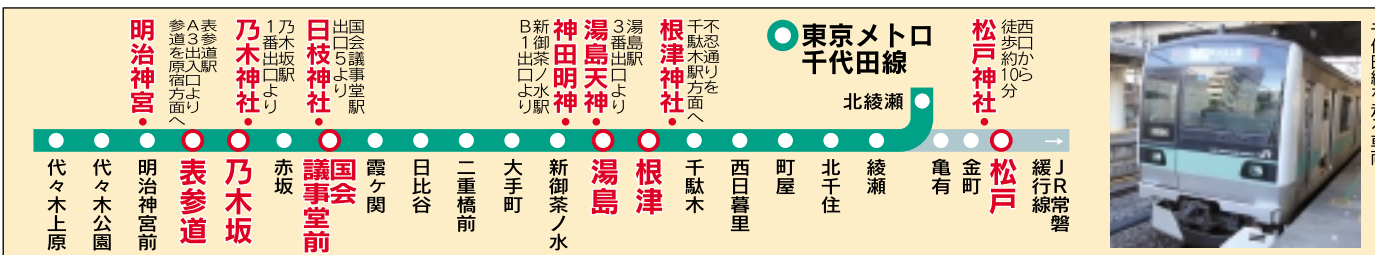

「乃木坂」  
 乃木坂は閑静です。隣は表参道と比べると、残念ながら邸内を見学出来ません。ひと駅、乃木坂は閑静です。

「乃木神社」と乃木坂と乃木希典  
 元は「幽霊坂」と呼ばれていた「乃木坂」の由来は、日露戦争で活躍した陸軍大将「乃木希典」。

「旧乃木邸」  
 は例外！表参道は、お洒落なショッピングストリート！参道沿いには絶対！記者が入らない有名ブランド店が多く立ち並んでいませ。そんな中、僅かですが同潤会アパートの一部や参道橋跡といった古き遺構も見られます。

「表参道」は大賑わい

「初詣参拝数日本一」  
 表参道を原宿方面へ進み参道橋を渡れば、いよいよ「明治神宮」一の鳥居に到着。記者が訪れたのは12月30日でしたが、外国人観光客の多さにはビックリしました。

実は人工林、「明治神宮」境内

「乃木神社」と乃木坂と乃木希典  
 元は「幽霊坂」と呼ばれていた「乃木坂」の由来は、日露戦争で活躍した陸軍大将「乃木希典」。

「乃木神社」と乃木坂と乃木希典  
 元は「幽霊坂」と呼ばれていた「乃木坂」の由来は、日露戦争で活躍した陸軍大将「乃木希典」。

「明治神宮拝殿」

「表参道」は大賑わい

「初詣参拝数日本一」

「乃木神社」と乃木坂と乃木希典

「乃木神社」と乃木坂と乃木希典

「乃木神社」と乃木坂と乃木希典

「乃木神社」と乃木坂と乃木希典

「乃木神社」と乃木坂と乃木希典  
 元は「幽霊坂」と呼ばれていた「乃木坂」の由来は、日露戦争で活躍した陸軍大将「乃木希典」。