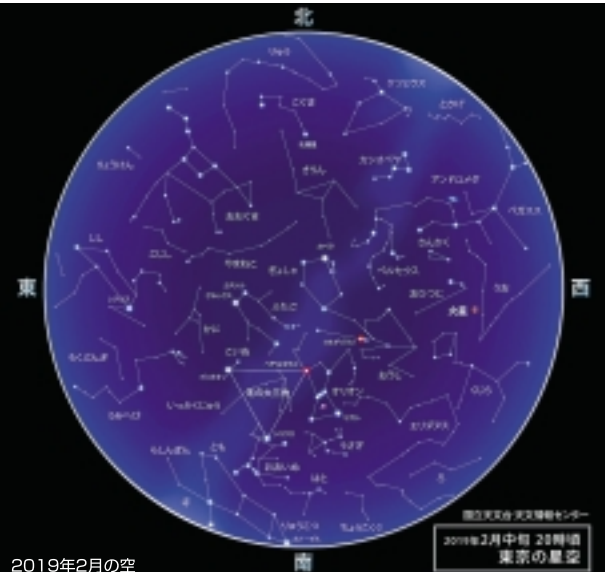

無料 UKIUKI!

ウキウキする松戸の生活情報紙 2月8日 第583号
●毎月2回発行 ●本紙掲載記事の無断転載を禁じます

発行部数
松戸東北版 98,000部
松戸東南版 (国道6号線より東側の松戸市全域)
松戸西版 52,000部
松戸西南版 (国道6号線より西側の松戸市全域)
発行 株式会社ユースメディア
千葉県柏市酒井根5-4-10
TEL: 04-7176-2111
FAX: 04-7176-2100
E-MAIL: ukiuki@yusmedia.co.jp

甲羅 かに料理 本店
法事 慶事 各種宴会
最大50名様までOK
 かに料理 松戸甲羅本店 TEL.047-383-6661

★冬の夜空観賞キホンのキ
冬の星座の代表といえはオリオン座ではないでしょうか。かくいう私も空を眺めた時にまず確認するのはこの星座です。時間とともに東から南の方向に移動します。ところが、冬は星空観賞に適した時期と言われますが、なぜなのでしょう。それは空気が澄んで湿度が低いからです。湿度が高いと空気中の水蒸気が邪魔をして、光がぼやけてしまします。風が強い日や雨上がりの晴れた日も大気中のチリを掃ってくれるので、鑑賞には向いています。

また、じっくり鑑賞をするときは、街灯などの人工的な光がなく、ビルや家などが少なく視界が開けている場所を選びましょう。

★20日は今年最大の満月が見える日
2月は、2019年で満月が最も大きく見えます。この時刻の1時間前後には南中します。前後には南中します。この場合、地球中心と天体の距離は、35・7万キロメートル。月が最も地球に近づくのは19日の18時3分となります。

一方、1年の中で最も小さい満月なのは、9月14日土曜日13時33分です。地心距離は40・6万キロメートル。この満月が地球から最も遠ざかるのは、13日22時32分です。

ちなみに、この最大・最小の満月を比べると、2月の最大の月は30%明るいのだそうです。ただ最小は半年後なので、果たして覚えていられるでしょうか？

なお、今年、最も月が地球から離れたのは、新月でしたが過ぎし2月5日18時9分でした。(2ページへつづく)

満月の大きさ比べ

満月の大きさ(左) 2019年2月20日 20時00分 東京 33%増大 満月 33%増大
満月の大きさ(右) 2019年2月19日 18時03分 東京 35.7万キロメートル 満月 35.7万キロメートル