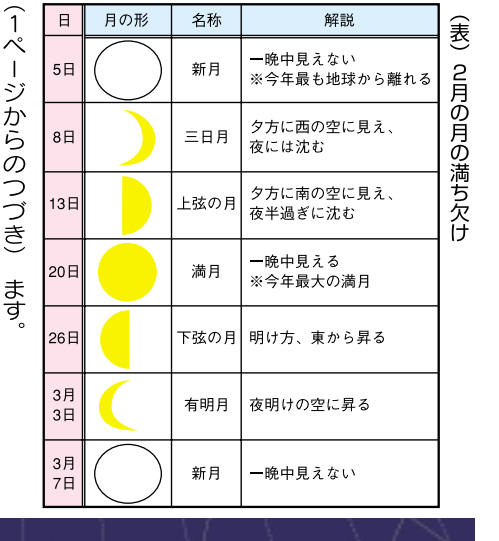

新生活応援 無垢板フェア

松戸地域の方へ感謝の気持ちを込めて

加工料無料! テーブル板には便利な三点脚付き!!

価格はホームページでチェック!!
<https://www.kirakumokkobo.com/>

展示数はケヤキ、桧、屋久杉合わせて150点 その他の樹種も約200枚
関東一円配送料無料!!

木楽木工房
 TEL.090-7703-5538
 流山市駒木台217-3
 営業 金・土・日・祝日 10:30~18:00 (他の曜日は電話予約で開店)

冬のダイヤモンド... 国立天文台

★星空観察へようこそ... さて、澄んだ空気...

また、ぜひ「冬のダイヤモンド」も探してみてください。

はやぶさ2地球スイングバイ... JAXA

●「はやぶさ2」に想いを... 小惑星探査機「はやぶさ2」が2月18日、24日に...

リュウグウ地表... JAXA

Table with 4 columns: 日 (Date), 月の形 (Moon phase), 名称 (Name), 解説 (Description). Shows moon phases from 5th to 7th of the month.