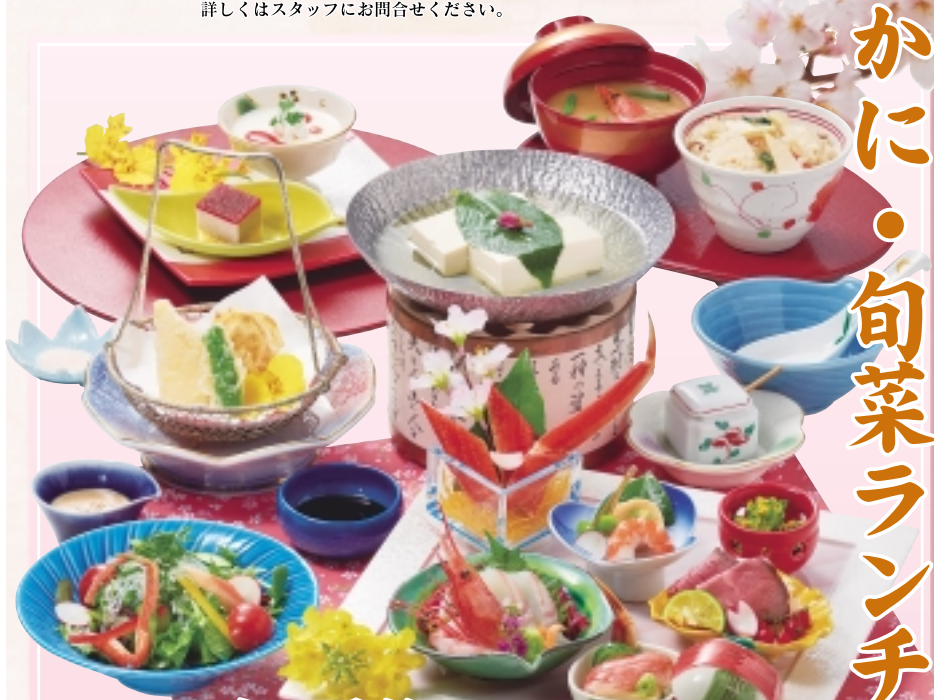

かに・旬菜ランチ

春の季節ランチ

吉野(よしの) **2,680円** (税込2,894円)

- ●手作り豆腐の桜鍋 ●彩りプレート ●かにサラダ ●揚物
- ●箱御飯 ●お椀 ●デザート

※季節により一部内容が変わる場合がございます。

ランチタイム 11:30~15:00 (オーダーストップ14:00)
※日曜・祝日はご用意致しておりません。

限定 30食

おもてなし期間
4月20日(土)迄