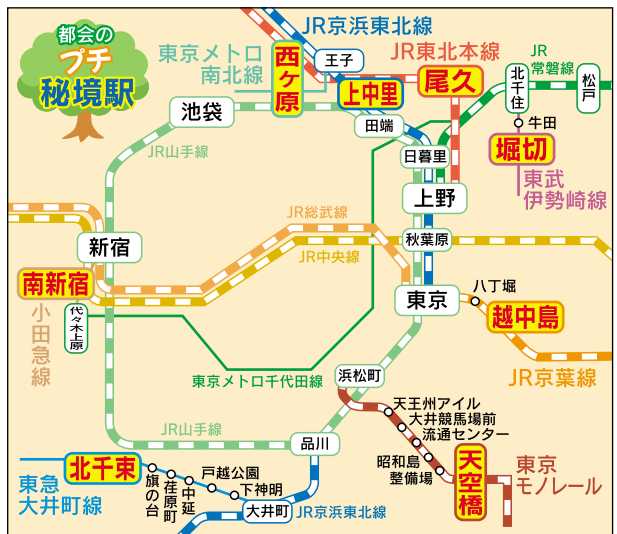

【西ヶ原駅】を発見できますか？

【西ヶ原】(東京メトロ南北線) 秘密度☆☆☆

【西ヶ原】(東京メトロ南北線) 秘密度☆☆☆

まさに秘境、駅前には何もありません！

大井町駅から東急大井町線に乗ること約10分

【北千束駅】(東急線) 秘密度☆☆☆

【北千束駅】(東急線) 秘密度☆☆☆

【南新宿駅】(小田急線) 秘密度☆☆☆

【南新宿駅】(小田急線) 秘密度☆☆☆

【南新宿駅】(小田急線) 秘密度☆☆☆

【南新宿駅】(小田急線) 秘密度☆☆☆

【堀切駅】(東武東上線) 秘密度☆☆☆

【堀切駅】(東武東上線) 秘密度☆☆☆

【松戸歴史サークル】 活動日/毎週水曜日

【六実歴史サークル】 活動日/毎週月曜日

サークル会員募集

目的の白板、市内で使われている中学校社会

自然の持つさまざまな表情を、見て、聞いて、触れて、嗅いで楽しむ

【松戸歴史サークル】 活動日/毎週水曜日

【六実歴史サークル】 活動日/毎週月曜日

ENJOY サークル

参加無料 いで歯科医院 口臭外來說明会

皆さんの口の中には詰り物がありますか？

【第158話】 接着について