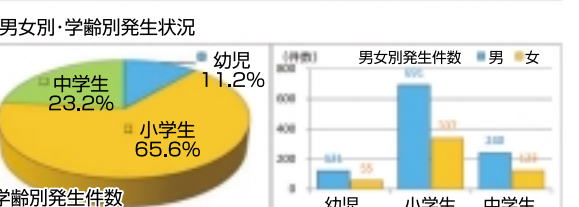

《出典》警視庁「子供の交通人身事故発生状況～平成30年中～」