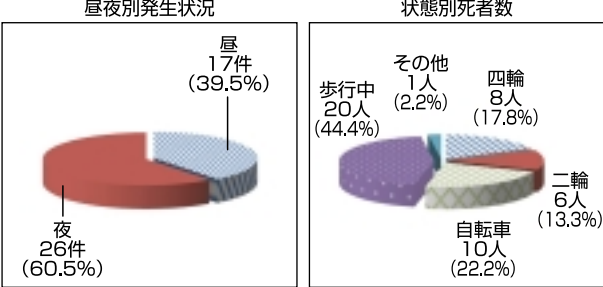

令和元年 安全・安心なまち松戸へ ~交通安全は一人一人の心がけ~ 過去最大の大型連休となったGW、各地でイベントが開催され観光ラッシュ・交通ラッシュが話題になりました。さて、そんなお祭り気分のGW明けは、例年、大人も子供も気が緩みやすい季節。交通安全に役立つようにと警察HPで各種統計資料が公開されています。

平成27年から平成29年まで、松戸市内の交差点を抜粋してみると、国道6号に付随する交差点で多発していることが分かります。そして、これらの交差点が、シンプルな十字の交差点ではなく、複雑に道路線が交差斜めに交差、立体交差、坂やトンネル付近である等形状が特殊な交差点であることに気が付きます。

ガス給湯器設置のスペシャリスト 給湯器プロ.com 松戸市で29年! NORITZ 20号 24号 24号 24号

ふとんのうえの 500円割引クーポン券 令和元年5月31日迄 ぐっすり眠れる布団専門店

(1ページからのつづき)

【これから季節は要注意】
今年度の新しい生活に慣れて気が緩みやすく、気候がよい5月。実は子供の事故が多い時期でもあるのです。また、続く6月・7月の梅雨時は、長雨による事故が多発しています。雨や曇り空による視界の悪化、雨音による目から入る情報(音)の遮断、雨(水溜まり)による路面の悪化などが原因となるので、車両の運転者と歩行者、双方の細心の注意が必要です。

雨の日の歩行者の視点は定元(左)に、運転者、歩行者、両社の注意が必要

平成31年3月末 年齢別死者数

《出典》千葉県警察「平成31年3月末の交通事故発生状況」

【高齢者の交通事故】
「高齢者と子供の安全確保」は全国で推進している重点課題です。千葉県

【子供の交通事故】
「次代を担う子供のかけがえない命を社会全体で交通事故から守る」こと

内では、65歳以上の高齢者の交通事故が、全体の約6割を占め、高齢化の進展による事故増加が懸念されています。高齢者は、歩行中や自転車乗車中に事故に遭うケースが多く、特に道路横断中の事故が多発しています。横断歩道外での横断事故も目立つので、交通ルールを守り、横断の際は左右の安全確認を行いましょう。

も全国の重点目標です。警視庁がまとめたデータを参考にすると、子供の事故には次のような状況で注意が必要です。

●夕方の時間帯
●道路横断中(飛び出し)
●通学路(自宅付近)
●自転車乗車中の出立頭
子供の事故は、飛出し・安全不確認・一時停止など何らかの違反による事故が多くなっています。家庭での幼児期からの交通安全教育が大切です。

交通安全教育が大切です。

【事故に遭わないために!】
●夕方、夜間の外出は、明るい色の服を着用
●夜間は反射材用品を身に付ける(※たった一枚の反射シールが命を守る力になる)
●横断中歩行者等優先の思いやり通行
●自転車の安全利用
安全・安心なまち松戸へ(みんなで確認! 守ろう、交通ルール!) (あお)