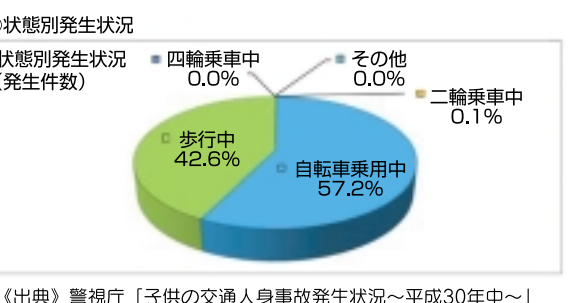

《出典》警視庁「子供の交通人身事故発生状況～平成30年中～」