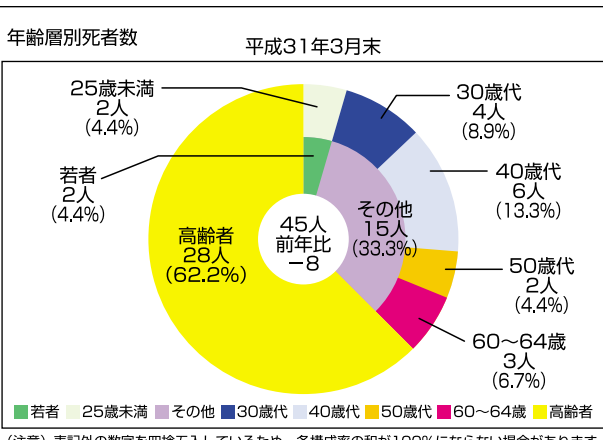

令和元年 安全・安心なまち松戸へ ~交通安全は一人一人の心がけ~ 過去最大の大型連休となったGW、各地でイベントが開催され観光ラッシュ・交通ラッシュが話題になりました。さて、そんなお祭り気分のGW明けは、例年、大人も子供も気が緩みやすい季節。交通安全に役立つようにと警察HPで各種統計資料が公開されています。

平成27年から平成29年まで、松戸市内の交差点を抜粋してみると、国道6号に付随する交差点で多発していることが分かります。そして、これらの交差点が、シンプルな十字の交差点ではなく、複雑に道路線が交差斜めに交差、立体交差、坂やトンネル付近である等形状が特殊な交差点であることに気が付きます。

無料受講券プレゼント 初級者対象 2ヶ月全8回 手結びのきもの着付教室 彩きもの学院松戸校 主催/彩きもの学院松戸校

花言葉は母への愛 感謝を伝えるこの季節 5月12日は母の日 地方発送承ります すがおい農園

美と癒しのトータルサロンまほうの手 新松戸店 心と体がキレイになる 1,000円メニュー

お布団のチェック Q&A 爽やかな風を感じる季節です。お布団の入れ替えの時期が近いです。お布団の入れ替えの時期は、お布団の入れ替えの時期が近いです。お布団の入れ替えの時期は、お布団の入れ替えの時期が近いです。

ガス給湯器設置のスペシャリスト 給湯器プロ.com 松戸市で29年! NORITZ 20号 24号 24号 24号

ふとんのうえの 500円割引クーポン券 令和元年5月31日迄 ぐっすり眠れる布団専門店

(1ページからのつづき)

【これから季節は要注意】
今年度の新しい生活に慣れて気が緩みやすく、気候がよい5月。実は子供の事故が多い時期でもあるのです。また、続く6月・7月の梅雨時は、長雨による事故が多発しています。雨や曇り空による視界の悪化、雨音による目から入る情報(音)の遮断、雨(水溜まり)による路面の悪化などが原因となるので、車両の運転者と歩行者、双方の細心の注意が必要です。

雨の日の歩行者の視点は定元(左)に、運転者、歩行者、両社の注意が必要

平成31年3月末 年齢別死者数

《出典》千葉県警察「平成31年3月末の交通事故発生状況」

【高齢者の交通事故】
「高齢者と子供の安全確保」は全国で推進している重点課題です。千葉県

【子供の交通事故】
「次代を担う子供のかけがえない命を社会全体で交通事故から守る」こと

内では、65歳以上の高齢者の交通事故が、全体の約6割を占め、高齢化の進展による事故増加が懸念されています。高齢者は、歩行中や自転車乗車中に事故に遭うケースが多く、特に道路横断中の事故が多発しています。横断歩道外での横断事故も目立つので、交通ルールを守り、横断の際は左右の安全確認を行いましょう。