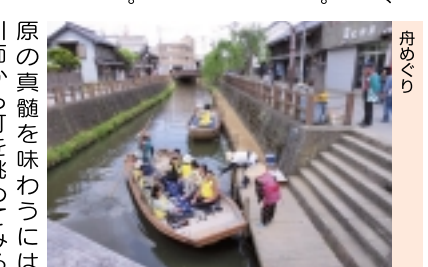

堂々とした駅舎

現在残っている建物は江戸期に建てられたものを明治に入ってから建て替えたものがほとんどです。安政2年建築の中村屋商店、天保3年の正上など、江戸期のもも現存しています。家業を受け継ぎ、今も営業している商店が多いことから、「生きています」と評されています。

古い町並み

**伊能忠敬記念館**

佐原を語る上で外せない人物といえば、やはり伊能忠敬でしょう。日本で初めて実測による全国地図を作った人で、生まれは九十九里17歳で佐原の名主・大商家である伊能家に婿入りし、妻は22歳だったそう。若い忠敬は苦勞しながらも家を盛り立て、海外からの観光客が残したたくさんのコメントが特にタイやカンボジアでは人気ドラマのロケ地として佐原が選ばれ、訪れる人が急増したそうです。

伊能忠敬の像

洋館で、古い町並みと美しく調和しています。交流館の壁にはヨーロッパ、アジア、南米など海外からの観光客が残したたくさんのコメントが特にタイやカンボジアでは人気ドラマのロケ地として佐原が選ばれ、訪れる人が急増したそうです。

洋風建築の三菱館

**立派な佐原駅**

佐原の観光スポットは利根川の支流・小野川の周辺に集まっています。アクセスは車、電車どちらでもOK。電車の場合JR成田線佐原駅で下車し、10分ほど歩く。蔵が光エリア。佐原駅は銀灰色の瓦屋根や格子戸を備えた堂々たる趣。ちなみに読み方は「さほら」ではなく、「さわら」です。

舟めぐり

千葉県唯一の日本遺産  
 「北総四都市江戸紀行」その二

## 江戸まさりとうたわれた佐原

跳子に続き、今回は舟運を利用して商業で栄えた町、佐原をご紹介します。川岸を中心に古い町並みが今なお残り、海外からの観光客も引きつけています。

学(天文学)を学ぼうと決意し、江戸へ入ります。50歳のとき19歳年下の学者に弟子入りし、寝る間も惜しんで勉強に励み、55歳から16年間、断続的に全国を歩いて測量しました。伊能忠敬の頭がいいことは分かっていたけれど、年齢や世間の常識にとらわれない思考とパワーの持ち主だったんです。詳しく知りた方は、記念館を見学してみてください。