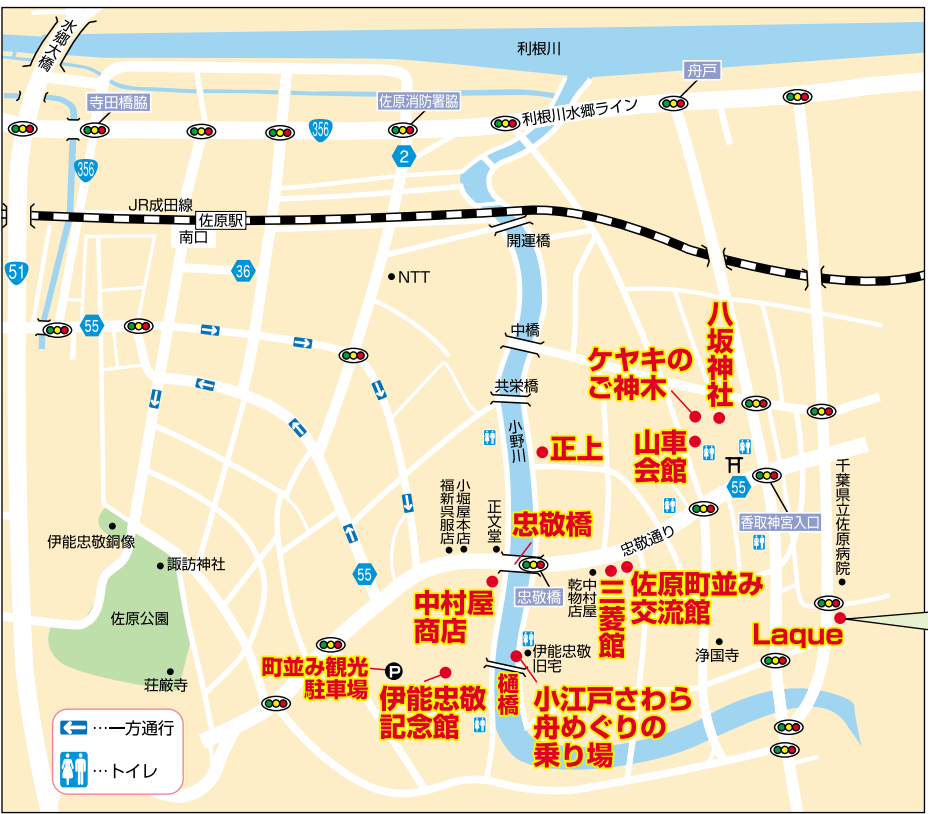

イチちゃんときんぎょさん

【夫婦の無添加ケーキ】 多くの出店の中で印象的だったのは、「イチちゃんときんぎょ」の田舎のケーキです。北総の原料を使った無添加のケーキをご夫婦で作っています。人気は古代紫米を使った紫米シフォン。土日は大体、町の中心部で営業

【ごほんカフェ ラクエ】 最後に佐原の美味をご紹介。有名なほうなぎで、いくつかの老舗がありますが、記者は長い行列にあえなく撤退。その代わり、少し離れた場所の良い店を見つけました。県立佐原病院近くのLaque(ラクエ)です。

ご神木のケヤキ

日には骨董市が開かれ、掘り出し物を探す楽しみ

しているのでも、樹齢3000年のケヤキのご神木も見ておきましょう。山車会館 0478・52・4104 月休

【ごほんカフェ ラクエ】 和食から洋食までメニューが豊富で、手打ちのトマトうどん(1000円)は絶品。素敵なトイレもうれしい驚きでした。

国道6号線(水戸街道)を松戸から柏方面に向かう際、南柏駅付近に「旧日光街道入口」という名称の交差点があります。日光街道は日本橋を起点に、千住宿で水戸街道と別れて日光東照宮に続く道で、千葉県内は一切通過しません。なにがせ、千葉県に日光街道の名があるのだから不思議に思いませんか?でも

石碑めぐり 167 山崎宿の碑 (野田市)

これ、間違いではないのです。名称の由来は、「日光東往還」から。その道は日光街道の「脇往還」で脇往還とは、江戸時代五街道に次ぐ主要な街道として整備され、日光街道には「日光東往還」の他にも「日光御成街道」「王生通り」「日光御成街道」と様々な「脇道」がありました。「日光東往還」は、水戸街道から日光街道に合流するまでの全長約82kmに10の宿場町があり、この度紹介するのは、第一の宿場町であった「山崎宿」の存在を後世に伝える石碑です。山崎宿は現在の野田市山崎、東武アーバンパークライン「梅郷駅」周辺にあった宿場町で、「梅郷駅西口」交差点に建つ碑文によると、江戸記の絵図には常夜灯が描かれ、昭和初期に復元するも老朽化により移設・保存されたため新たに常夜

動をしたらと、たか、「家」に二人でいるのであまり体を動かさないの」とか、あ、いいは「入園前に友だち作りをしたい」とか、「保護者同士にも交友関係が生まれています。体験・見学・入会は随時可能とのこと。参加してみたいかがでしょうか。(菊水あがさ)