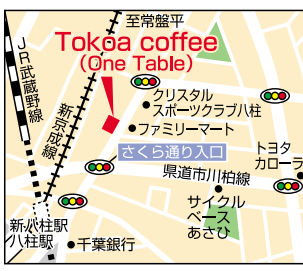

松戸市常盤平陣屋前 1-13
営業時間/毎週火曜日 10:00~19:00
ランチタイム 12:00~なくなり次第終了
HP https://tokoacoffee.com/
Instagram ID / tokoacoffee
Twitter ID / @tokoa_coffee
facebook
https://www.facebook.com/tokoacoffee/

UKIUKIクーポン
Tokoa coffee (One Table) 7月9日~8月6日の火曜日
ランチ or ドリンク+スイーツをご注文のお客様 **100円引き**
この券を切り取ってご持参下さい。

覚えてください! パール&ホワイトリボン
5月31日~6月6日は禁煙週間です。
肺がん撲滅を目指して!! 肺がんドック推進期間を設けました。
検査料金 5,000円(税込)
※保険適用外検査です
検査内容: 胸部CT検査 検査結果: 後日郵送(1~2週間)
●最新鋭のCT装置(320列)による検査が可能で、検査時間が短くより鮮明な画像で撮影することができます
期間: 令和元年6月1日(土)~令和元年7月31日(水) (月~金) 9:00~17:00 (土) 9:00~12:00
松戸市肺がん検診精密検査実施委託医療機関 予約・問い合わせ先 肺がんドック受付窓口
新松戸中央総合病院 完全予約制 ☎047-309-4186
千葉県松戸市新松戸1-380 Email scgh-renkei.smt@ims.gr.jp FAX 047-309-4180

プロアスリートも認める 痛みの我慢は損!
石川カイロ整体院 長引く痛みや手足のシビレなど
同院の院長は、なんと元西武松沼投手に施術していた経験を持つ人物! 現在も、プロボウラー瀬尾さんやスポーツ選手がその確かな腕を求めて訪れるほど、信頼は厚い。
腰痛・膝痛・股関節痛などの多くは、身体を支える骨格への負担により起る関節の歪みや狭さ、筋肉の硬さに関係がある。放っておくと痛みが慢性化したり、神経まで圧迫されるけん引施術までしてくれる! 年齢や症状に応じての矯正や特殊なベッドによる施術をするため、体への負担や痛みは少ないと評判です。気さくな話やすい先生ですので、相談してみてください!
同院では筋肉をほぐす正すと同時に、狭くなった関節の隙間を広げ神経の通り道を広げるけん引施術までしてくれる!
UKIUKIクーポン
初回7,000円 → **3,500円**
2回目以降5,000円(税込)
有効期限: 2019年7月27日まで
石川カイロ整体院
松戸市西馬橋蔵元町168 ☎047-702-3805
10:00~20:00 水曜日、7/14(日) 7/15(月)~7/21(日)
馬橋 石川カイロ 検索 有り 完全予約制

水戸街道きっての古刹「無病息災を祈願する、仁王さまの股ぐり」で知られています。(馬橋駅東口より徒歩3分)
萬満寺墓苑墓地分譲中 萬満寺にお墓が持てる絶好の機会です
永代使用料 すべて含めて
墓石工事一式 **93万円** より
彫刻一式
消費税
萬満寺 指定石材店案内事務所
日本墓地紹介センター株式会社
担当連絡先 ☎090-1036-0950
蜂屋(はちや)
本社 東京都足立区千住5-7-9 ☎0120-514-194
【萬満寺墓苑概要】
●所在地/松戸市馬橋2547
●宗派/臨済宗
●仏事は萬満寺住職が執り行うので安心です。
墓地に関するさまざまなご相談を承ります
まずは、ご相談ください
お墓の基礎知識
お墓の納骨室がいっぱいになってしまったら?
お墓は、墓石を土地に面して建てます。その為、納骨室がいっぱいになった際には、ご遺骨を納骨室下の土に還します。そうすることで小さなお墓でも子孫の代まで埋葬することが出来、土に還したご遺骨もご自身の墓内で成仏できます。