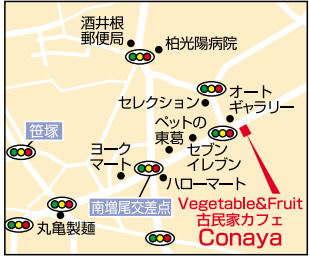

柏市南増尾4-1-16
☎04-7105-0578
～営業時間～
水～金曜日・祝日 11:00～15:00 (L.O.14:00)
第2・4土曜日 10:00～15:00 (L.O.14:00)
～定休日～
日～火曜日、第1・3土曜日
夏季休業は8月14～16日
駐車場/店舗近くに数台あり
https://pure-conaya.jimdo.com/

UKIUKIクーポン
古民家カフェ Conaya
8月末日迄

オリジナルオーガニック発酵茶(ホット)小ボトル無料
または店内WiFiテラジアクセサリ20%引
1枚につき4名様迄
この券を切り取ってご持参下さい

や味にどう近づけるか飽きさせないかを日々研究し、それが現在の力を作っています。(みじゆ)

ServiceMASTER

ダスキンのハウスクリーニング

自分では落とせない汚れ「プロのおそうじ」におまかせください!

◎お見積りは無料 ◎ご成約の方には→ダスキン松戸のみの特典

台所用スポンジ1個入プレゼント

エアコン・レンジフード・浴室・キッチン洗面所・トイレ・洗濯機...サービスは他にも!!
お気軽にお問い合わせください。

シックなモトーン 元気なビタミンカラー

抗菌タイプ 丈夫で長持ち、経済的!

台所用スポンジ 3色セット550円 1個入194円

スポンジ1個からお届けします

フリーダイヤル ハロー くらし よい
0120-86-94-41

「ウキウキを見た」とお伝え下さい。

松戸市二十世紀が丘萩町105
9:00~17:30 休 土曜・日曜・祝日

ミシン一筋35年

長年の経験から「全メーカーのミシン」のほとんどが修理可能!! ミシンのことなら何でもご相談ください!

「動かない」「縫えない」どうしよう!.....
故障の原因をしっかりと調べます。その場でミシンを分解、内部までしっかりチェック、故障の原因を調べます。

故障の原因をわかりやすく説明してもらったのでとても安心!

無駄な修理はいたしません。他にも、針が折れる、布地を送らない、糸が切れる、縫い目が飛ぶ...など何でもご相談ください!

出張費 + 調整
先着30名様限定 ¥1,500 (税込)

国内一流メーカー取扱い(ジャノメ・ブラザー・シンガー・ジューキ、家庭用、業務用、ロックミシン)
※部品交換や、修理が必要な場合、別途見積り致します

新品販売も行っています
コンパクトボディに本格機能がいっぱい!
初めて皆さんにオススメです!

目玉商品
ジャノメミシンN-355S
¥19,800 (税別)
下取りミシンがあれば ¥3,000引き
幅354mm 高さ261mm 奥行159mm 重さ5.5kg

ミシンのサービスショップ
ファミリーミシン ☎0120-663-933
千葉市花見川区花園1-20-13 ☎043-445-7033
Twitterはじめました
ファミリーミシンフェイスブック

〈受付時間〉9:00~19:00 〈定休日〉年中無休 〈出張訪問地区〉松戸市、柏市、流山市、市川市、鎌ヶ谷市

水戸街道きっての古刹「無病息災を祈願する、仁王さまの股ぐり」で知られています。(馬橋駅東口より徒歩3分)

萬満寺墓苑墓地分譲中

萬満寺にお墓が持てる絶好の機会です

永代使用料 すべて含めて
墓石工事一式
彫刻一式
消費税

93万円より

萬満寺指定石材店案内事務所
日本墓地紹介センター株式会社

担当連絡先 ☎090-1036-0950
蜂屋(はちや)

本社 東京都足立区千住5-7-9 ☎0120-514-194

【萬満寺墓苑概要】
●所在地/松戸市馬橋2547
●宗派/臨済宗
●仏事は萬満寺住職が執り行うので安心です。

正門近くの便利な区画が残り少なくなっております
お墓の引越し(改葬)のお手伝いをいたします ご相談ください

お墓の基礎知識
お墓の納骨室がいっぱいになってしまったら?
お墓は、墓石を土地に面して建てます。その為、納骨室がいっぱいになった際には、ご遺骨を納骨室下の土に還します。そうすることで小さなお墓でも子孫の代まで埋葬することが出来、土に還したご遺骨もご自身の墓内で成仏できます。

93万円~200万円台区画、1.8㎡以上のゆとり区画など
ご提示した価格は消費税8%の場合の価格です ※すべてローン可