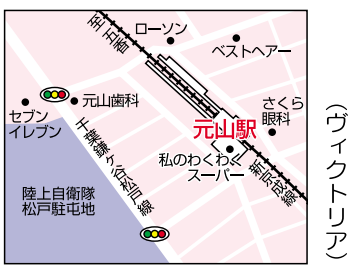

10年に一度が買い替えの目安!!
給湯器・風呂釜が大特価! (メーカー3年保証)
マンション・戸建対応! (工事費・処分費・ガス接続費・税込)
RUF-A2005SAW(B) **全て込み 106,000円**
定価 33万5,664円

大手メーカー「リンナイ」の最新型給湯器、オート追いつき機能付20号マルチリモコンタイプを工事費・処分費・ガス接続費・税込みで、定価33万5664円がなんと特別価格の10万6000円!

16号・24号フルオートタイプや他社製品も大幅値引! 10年に一度が買い替えの目安。台数に限りがあるので、お早めに。専門業者なので、丁寧施工でアフターケアも万全! 都市ガス、LPガス等どんなガスにも対応! 出張・見積・点検は一切無料です。お気軽にお電話ください。

緊急工事でも相談ください!
※追加料金はありません。
(京葉ガス簡易内管登録店)

先着30名様

7年保証で延長
10年保証で延長

市役所にてCM放映中!
松戸・市川・柏・習志野
リモコン付「リンナイ」最新型オート追いつき機能付20号
(株)アクアガード
松戸 柏 市川 鎌ヶ谷
年中無休・365日工事受付OK!
☎0120-222-190
「ウキウキを見た」とお伝えください
【本社】市川市大野町4-2180

もっとしっとり、つややかな美しいお肌に
女性お顔そり美容

理容師国家資格を持った専門スタッフがご自分ではできないお顔そりで、透明感のあるお肌に仕上げます。天然成分たっぷりの高級無添加化粧品を使用したプロのお顔そりで、しっとりつややかなかわったお肌をぜひ体感してみてください。

人気コース
●お顔そりハリ・リフトアップエステコース (肩カット・バック付)
60分 5,900円
プロ専用エステマシンを使用してしわ・たるみにアプローチ。お顔そりとエステが一緒になった贅沢なコースです。

女性お顔そりサロン **Putih Frog**
フティフロッグ
〒270-0014 松戸市小金106 (ヘアサロントミーフロッグ内)
☎047-703-9337 予約優先 受付時間/9:00~16:00
定休日/月曜、第2・3火曜、日曜、祝日
フティフロッグ 検索 E-mail:tommyfrog@nifty.com

UKIUKIクーポン券
クーポンをご持参、またはウキウキを見たとお伝え下さい。
炭酸ミストサービス!!
※有効期限/2019年10月末日まで

プロアスリートも認める 痛みの我慢は損!
石川カイロ整体院 長引く痛みや手足のシビレなど

同院の院長は、なんと元西武松沼投手に施術していた経験を持つ人物! 現在も、プロボウラー瀬尾さんやスポーツ選手がその確かな腕を求めて訪れるほど、信頼は厚い。

腰痛・膝痛・股関節痛などの多くは、身体を支える骨格への負担により起る関節の歪みや狭さ、筋肉の硬さに関係がある。放っておくと痛みが慢性化したり、神経まで圧迫されてしびれを引き起こす場合もあるとか。

同院では筋肉をほぐした後、関節の歪みを正すと同時に、狭くなった関節の隙間を広げ神経の通り道を広げしびれを引き起こすのを防ぐ施術までしてくれる!

年齢や症状に応じての矯正や特殊なベッドによる施術をするため、体への負担や痛みはないうと評判です。気さくな話やすい先生ですので、相談してみてください!

UKIUKIクーポン
初回7,000円→
3,500円
2回目以降5,000円(税込)
有効期限:2019年9月28日まで

石川カイロ整体院
松戸市西馬橋蔵元町168 営業 10:00~20:00
☎047-702-3805 休 水曜日、9/15(日)/16(月)/22(日)/23(月)
馬橋 石川カイロ 検索 有り 完全予約制

ServiceMASTER
ダスキンのハウスクリーニング
自分では落とせない汚れ「プロのおそうじ」におまかせください!
◎見積りは無料 ◎ご成約の方には→**ダスキン松戸のみの特典**
台所用スポンジ1個入プレゼント
エアコン・レンジフード・浴室・キッチン洗面所・トイレ・洗濯機...サービスは他にも!!
お気軽にお問い合わせください。

シックなモトーン
元気なビタミンカラー
シックなモトーン
元気なビタミンカラー

抗菌タイプ
台所用スポンジ 3色セット550円 1個入194円
スポンジ1個からお届けします

ダスキン 松戸
松戸市二十世紀が丘萩町105 営業 9:00~17:30 休 土曜・日曜・祝日

フリーダイヤル ハロー くらし よい
0120-86-94-41
「ウキウキを見た」とお伝え下さい。

水戸街道きっての古刹「無病息災を祈願する、仁王さまの股くぐり」で知られています。(馬橋駅東口より徒歩3分)

萬満寺墓苑墓地分譲中

永代使用料 すべて含めて
墓石工事一式
彫刻一式
消費税
93万円より

萬満寺 指定石材店案内事務所
日本墓地紹介センター株式会社
担当連絡先 蜂屋(はちや) ☎090-1036-0950
本社 東京都足立区千住5-7-9 ☎0120-514-194

【萬満寺墓苑概要】
●所在地/松戸市馬橋2547
●宗派/臨済宗
●仏事は萬満寺住職が執り行うので安心です。

ペット供養塔
ご予約受付中
※詳細はお問い合わせください

近日中に萬満寺の樹木葬
新規開設募集開始
第二次新墓地区画(各種)
同時予約受付中
樹木葬・一般墓地共に
ペット共葬区画有

樹木葬 30万円~
(93万円例) 年間管理料1万円~
ご提示した価格は消費税8%の場合の価格です ※すべてローン可