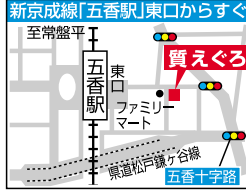

UKIUKIクーポン
お見積りに来て頂いた方
取引成立・不成立
に関わらず
BOXティッシュ
プレゼント
有効期限：令和元年9月30日迄

初心者対象 2カ月全8回
なぜ?人からの紹介が多いのか体験してみてください!

無料受講券プレゼント
主催/彩きもの学院松戸校

彩きもの学院では初心者対象に「手結びの着付教室」を開講します。
ゆかたと半幅帯、普段着の着方、フオーマルの着方と袋帯の二重太鼓結びまで行います。
着物・帯・長襦袢の貸し出しも有ります。
全8回3500円
【教室開催要項】
①の技術を習得する