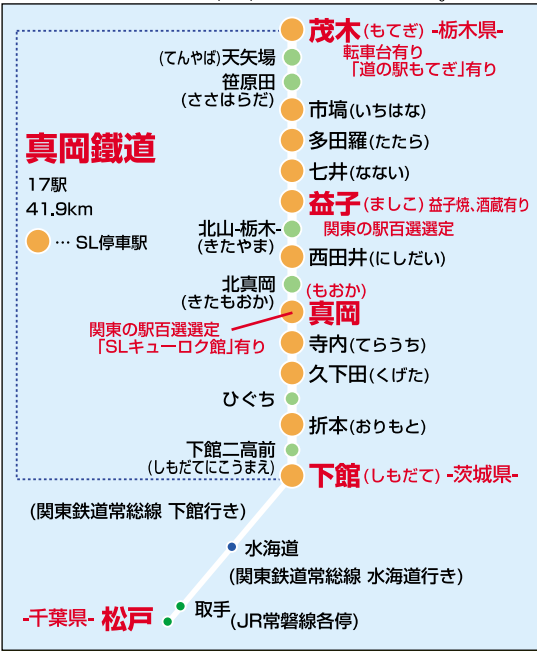

金製品・ダイヤモンドに強い! 昭和三十二年創業。TV、雑誌、電車などでおなじみの「質」と「買取」の店。買取や質お預かりは、信用と実績の「質えぐる」へ! 質店のご利用にあたり、分からないことや不安なことは、三代目店主が丁寧にご説明いたします。 質えぐる 住松戸市金ヶ作 408-73 9:00~19:30 水曜・第3火曜 TEL.047-387-1534

もっとしっとり、つややかな美しいお肌に 女性お顔そり美容. 人気コース. お顔そりハリ・リフトアップエステコース (肩カット・バック付) 60分 5,900円. プロ専用エステマシンを使用してしわ・たるみにアプローチ お顔そりとエステが一緒になった贅沢なコースです。 Putih Frog フティフロッグ. 〒270-0014 松戸市小金106 (ハア・サロントミーフロッグ内) TEL.047-703-9333 予約受付時間: 9:00~16:00 (先着) 定休日/月曜、第2・3火曜、日曜、祝日. E-mail: tommyfrog@nifty.com

全国モデルの道の駅「道の駅もてぎ」

国際サーキット場があること有名な茂木町ですが、記者のおススメは駅から少し歩きますが「道の駅もてぎ」です。静かな町並みを通り抜けて逆川沿いを歩き15分程度で到着します。この「道の駅もてぎ」、素晴らしいことに、地域活性化の拠点として、特に優れた機能を継続的に発揮して

終着駅「茂木」

「全国モデルの道の駅へ行ってみたい」終着駅茂木では、SLが転車台に乗って方向転換する珍しい様子が見られます。

珍しかった転車台

「ページからのつづき」の敷地に沿って真岡鐵道が走っている。SLを観るために訪れる人も多く、SLが通過する際は、長い汽笛を鳴らし、沿線は非常に多くの見物客で賑わっていました。

小貝川が流れる益子町の風景

「真岡駅」真岡駅には本社と車両基地があり、駅舎がSLの形をしていても、新!!関東の駅百選で、選定理由は「地域の核として期待される巨大な蒸気機関車の複合施設の駅」。

「焼き物の益子町」焼き物の町「益子」で下車します。益子駅にはレンタサイクルがあり、但馬は健康のためには歩きます。今回の目的は益子焼ではなく、記者が

「SLキューロク館」真岡駅には本社と車両基地があり、駅舎がSLの形をしていても、新!!関東の駅百選で、選定理由は「地域の核として期待される巨大な蒸気機関車の複合施設の駅」。

根本は昭和8年以前東郷郡明村根本と呼ばれていました。その昔江戸川は古ヶ崎と樋の口村辺りで大きく弧を描くように曲がっていました。この蛇行による河岸より駿河田中藩領地本多様の年貢米を積み出す本多河

石碑めぐり 173 稲荷祠造営工事記念 (松戸市根本)