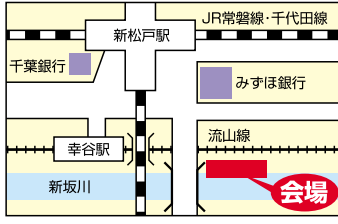

「ぷらっとまちゼミ」は、初めての方でも、気軽に楽しんで、体験できる「ミニまちゼミ」です。事前の申し込みは必要ありません。ぷらっと来て「楽しく、美味しく、ためになる」講座に参加してみませんか!

1. #### 実施講座
2. ●耳ツボダイエット ●ハンドマッサージ
   - ●アロママッサージ ●開運鑑定
   - ●毛細血管測定 ●リップカラーナビゲーション
3. #### 販売店舗
4. ●yourcoffee ●パン工房パオ
   - ●焼鳥串炎 ●花茶房

お問い合わせ
新松戸まちゼミ実行委員会
事務局：上野(ふとんのうえの内)
☎047-343-8248

UKIUKI! 読者プレゼント

【応募締切】
10月3日(木)必着

このたび「ミュージアムパーク 茨城県自然博物館」様よりUKIUKI読者の方へ招待券、10組20名様にプレゼントして頂きました。第766回企画展「宮沢賢治と自然の世界-石・星・生命をめぐる旅-」(2019年10月12日(土)~2020年2月2日(日)まで開催)

ご希望の方は、ハガキ、メール、FAXで、郵便番号・住所・氏名・電話番号・年齢・職業・家族構成・購読している新聞名・UKIUKIの好きなコーナー、UKIUKIで取り上げてほしい特集をお書きの上、UKIUKI編集室「茨城県自然博物館招待券プレゼント」係までご応募ください。

UKIUKI編集室

〒277-0053 柏市酒井根5-4-10
FAX...04-7176-2100
E-Mail...ukiuki@yusmedia.co.jp

ミュージアムパーク 茨城県自然博物館

茨城県坂東市大崎700番地
☎0297-38-2000

※プレゼントの当選は発送をもって代えさせていただきます。※ご応募いただいた氏名等の個人情報は、プレゼントの当選発表と発送のみ使用し、他の用途では使用いたしません。

まちゼミ 得する街のゼミナール 第13回

新松戸まちゼミ受講者募集

~開催期間~ 2019年10/5(土)~10/31(木)

主催/新松戸商店会連合会「新松戸まちゼミ」実行委員会
ここでは44講座中一部の講座を紹介しております。
受付開始 9/28(土)~お申込みは各店へ!
「まちゼミの申し込み」と各店の受付時間内にお電話ください。※市外局番は047です。

1. #### 若々しく見せる眉の描き方レッスン
2. ●10/8(火) 11:00~14:00
   - ●10/15(火) 14:00~17:00
   - ●10/21(月) 16:00~
3. 会場...3丁目の衛生堂
   対象...女性のみ
   定員...各回2~3名
4. #### マンツーマンで貴方にあったメイク教えます
5. ●10/11(金) 10:00~12:00
   - ●10/22(火) 10:00~16:00
6. 会場...有CP PINE
   対象...女性
   定員...各回1名 (*1人45分)
7. #### 3丁目の衛生堂
8. TEL.345-3777 講師：大月 奈美子
   ☎日・水曜日・祝日 10:00~17:00
   新松戸7-138-3
9. #### 有CP PINE 新松戸5号店
10. TEL.342-0566 講師：広瀬 幸
    ☎日曜日・祝日 9:30~16:00
    新松戸4-78 2F

1. #### 生年月日に決められたタイプ別お金と幸せを引寄せるといいます!
2. ●10/20(日) 10:30~12:00
3. 会場...新松戸3-27
   新松戸市民センター3階
   対象...60歳代までの方 定員...10名
   材料費...1,000円(会場及び資料代)
   持ち物...ノート、筆記用具等
4. #### 天道象元開運鑑定事務所
5. 九星気学鑑定師 講師：天道 象元
   TEL.369-7122
   ☎日曜日・祝日 10:00~17:00
   新松戸3-358 (会場は別)

1. #### 「耳からはじめる健康」認知症と難聴
2. ●10/9(水) 10:30~12:00
   - ●10/23(水) 14:00~15:00
   - ●10/27(日) 10:30~12:00
3. 会場...補聴器本舗新松戸店
   定員...各回10名
4. #### 漢方薬講座 不眠を漢方薬で改善!
5. ●10/17(木) 10:30~12:00
   - ●10/23(水) 14:00~15:30
   - ●10/27(日) 10:30~12:00
6. 会場...よこお薬局 定員...各回4名

1. #### ぐっすり眠れない人の枕選び
2. ●10/14(月) 10:30~12:00
   - ●10/16(水) 10:30~12:00
3. 会場...ふとんのうえの 定員...各回4名
4. #### ふとんのうえの
5. TEL.343-8248 講師：上野 真理
   ☎日曜日・祝日 10:00~19:00
   新松戸3-358

1. #### いざというときに備える! 高齢医療費のおはなし
2. ●10/24(木) 14:00~15:00
   - ●10/28(月) 14:00~15:00
   - ●10/31(木) 14:00~15:00
3. 会場...新松戸中央総合病院
   定員...各回10名
4. #### 足の悩みを解消! 一歩歩ける足をつくる足指講座
5. ●10/19(土) 14:30~16:00
6. 会場...新松戸三丁目会館
   対象...足や膝、腰に悩みのある方、転倒予防したい方、姿勢や運動能力を改善したい方
   定員...12名 ※講座の中で靴下を脱いでの体操実技がありますので運動しやすい服装でご来場ください。
7. #### エンジョイ・ライフサポート
8. 講師：山本 伊佐夫先生 (特別講師：大野 幹雄 石原 直樹)
   TEL.343-0177
   ☎日曜日・祝日 9:00~17:30(土曜日は15:00)
   新松戸3-150 ハイソフアオファ102 (会場は別)

1. #### 粒をはだけるツボダイエット! ~私も8キロ痩せました!~
2. ●10/8(火) 9:00~18:00
   - ●10/9(水) 9:00~18:00
   - ●10/10(木) 9:00~18:00
3. 会場...ブルメリア 対象...女性
   定員...各回1名または2名1組
4. #### ブルメリア
5. TEL.0120-985-367 講師：原 裕子
   ☎不定休 9:00~20:00
   新松戸4-284-2