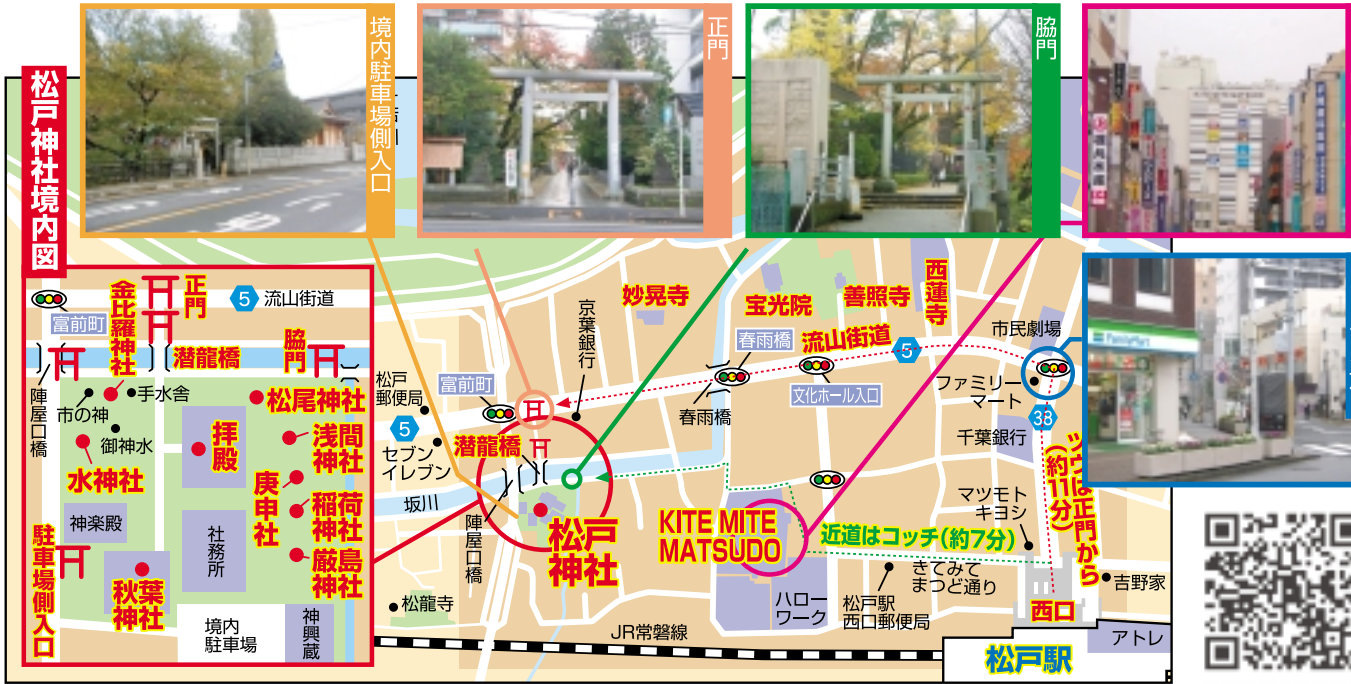

1ページからのつぎに御神域から御利益... 徒歩で松戸神社に向かう場合、松戸駅が最寄駅となります。西口からKITE MITE MATSUDOを目印に行くと近道です。もう一つの行き方が、流山街道を通って行く道筋です。少し遠回りにはなるものの、流山街道沿いには、西蓮寺(さいれんじ)や善照寺(ぜんしょうじ)、宝光院(ほうこういん)、妙見寺(みょうけんじ)が右側に立ち並んでいて、参拝の気分が自然と盛り上がり上がります。

左手に京葉銀行が見えたら、松戸神社はすぐ左方に見え、大きな鈴とさいせん箱のある建物「拝殿」です。鈴についているヒモ「鈴緒」を大きく降り、大きな音で鈴を鳴らして願いがかなうように心を込めてお祈りしましょう。鈴の音は、魔よけと、御神徳(ごしんとく)や加護(かご)という意味があるそうです。お守

りに鈴のついたものがよく見られるのも、同じ理由からです。なお、神社の境内は、神様の宿る場所である「御神域(ごしんいき)」と呼ばれます。「御神域」の御利益とか、そこに行くとか何かいいことがあるとかという、はやり「パワースポット」と混同されがちですが、どこか違うような気がします。全国すべての神社が、自然(現象)と神様を一体として考える「神道(しんどう)」にもつぎ、神様と人間

を結ぶ場所として存在しています。「その意味ではすべての神社がパワースポット」とも言えますが、やはり神様の居る場所「御神域」と呼ぶのがふさわしいでしょう。松戸神社には、たくさん境内末社があります。松戸神社ホームページ http://www.matsudo-jinja.com/

石碑めぐり 181 野田醤油発祥の地碑 (野田市) 今更ですが醤油は私たちが日本人の食生活になくてはならない調味料です。よね?その醤油の都道府県別出荷量を調べると我が千葉県は全国1位!なんと、日本全体の3分の1(約35%)の量を生産しているのです!因みに2位

ENJOY サークル ざ・ちゃんどら〜 「ボランティアとしてのバンド活動を通して人を繋ぎ笑顔をつくら」をコンセプトに、松戸市内または近隣の高齢者施設やデイサービス、イベント他にてライブを行う「ざ・ちゃんどら」。結成14年のバンドで、月に2〜3回、約1時間のライブ活動を行っています。現在、ヴォーカル、アコースティックギター、ベース、キーボード、パーカッション、ウ

松戸市立博物館行事案内 ◆館蔵資料展「小金城と根本内城」 ◆野外見学会「健脚来!小金城・根本内城を歩く」 ◆館蔵資料展「小金城と根本内城」展示解説会 ◆松戸駅前博物館2「講談を楽しむ会」

UKIUKI! 読者プレゼント 【応募締切】2月6日(木)必着 このたび「ミュージアムパーク 茨城県自然博物館」様よりUKIUKI読者の方へ招待券、10組20名様にプレゼントして頂きました。

最新号はもちろん、見逃した人気コーナーをもう一度パソコンで見る「Web UKIUKI」 http://www.webukiuki.com/ または 松戸ウキウキ 検索