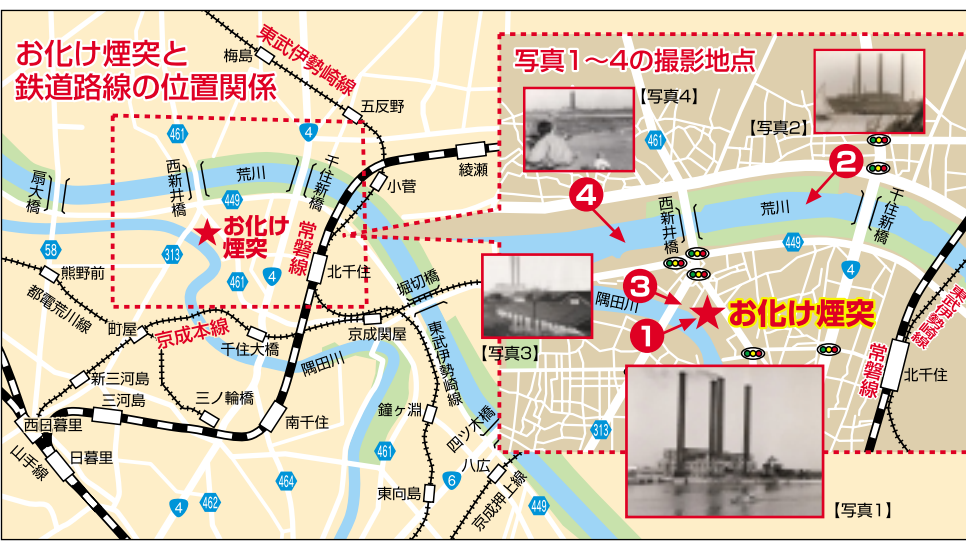

■老兵は消え去るのみ

しかし、永らく親しまれてきたお化け煙突も設備の老朽化と技術革新という時代の波には太刀打ちできまじんでした。良質な石炭の枯渇、エネルギー効率の高い石油へのシフト…。すでに東京豊洲には総出力48・2万kWの新東京火力発電所も建設され、お化け煙突の寿命はもはや時間の問題だったのです。

日本の工業化の一端を担ってきた千住火力発電所は、

帝京科学大学の脇に残されたモニュメント

が閉鎖され、跡地に建設された帝京科学大学の脇にモニュメントとして残されています。

お化け煙突と鉄道路線の位置関係

一九六四（昭和三十）九年十一月末をもって59年におわる歴史に幕をわたる。同時に東京のランドマークは、一九五八（昭和三十三年）に誕生した東京タワーへと引き継がれることになりました。時代はいよいよテレビ全盛の時代を迎えます。

なぜか鳥居も4つ

また、当時から地元の守護神としてお化け煙突の建設と運営にまつて奉仕してきた元宿禰稲荷（もとじゆくせいのり）神社の境内には木製の社標が建てられているほか、神社から東に十分ほど歩いた千住公園には写真のようなカラフルなお化け煙突が…。地元に残る「煙突愛」は健在です。時代は平成から令和に移り、大正昭和は遠い過去になりつつあります。お化け煙突は昭和時代の記憶に共有財産です。常磐線沿線とも

参考資料／足立区立郷土博物館 ホームページ

道喜霊 (栗山 腹切坂) (松戸市矢切)

かつて「腹切坂」と呼ばれていた栗山坂下には「妙法道喜霊」の碑があります（写真右側）。並べて祭られているのは、「妙法山神」の碑です（写真左側）。
 道喜霊が建てられた理由については、異なる三つの話が伝えられています。
 一つは、ある武士がここで腰を切り、その傷口から腸を引き出しながら息絶えたというものです。その理由が伝えられていませんが、ほとんどの何かを訴えたかったのでしょうか。
 二つ目は、明治時代ですが、やはり男が腹を切った話で、これは裏切った恋人を殺して自殺を図った無理心中だったようです。
 三つ目は、他の二つとは毛色の違う話で、ある殿様の奥方がここで急に産気づいたものの、従者の介添で男子を無事に産んだというものです。それを記念して建てられたのが、道喜霊だそうです。その左隣に祭られているのが、安産の守り神ともされる妙法山神なのは、偶然なのでしょうが、二つの碑の祭られている左側には、「西国秩父坂

東参詣成就の碑が建てられています。かつての腹切坂は、うっそうとした林の中にあり、夜は明かり一つない真っ暗な場所だったと、子供を必要とする出来事も少なからずあったと言われています。

※主な参考資料／「松戸史談」所在地／松戸市栗山

学科を通して拳士の交流が深まります

格言は「一人一人すべては人の質にある。身体（つよさ）と心（やさしさ）の両方を修養する。『拳禅一如』の生涯修行。健康な身体と心の大切さを実感する今だからこそ、自分と真摯に向き合う時間は貴重です。」「口ナ禍での開院。感染症対策を講じて修行スタート！新入門・体験歓迎です。（あお）
 少林寺拳法 (金剛禅総本山少林寺 松戸上本郷道院)
 老若男女、誰でもできる護身術。少林寺拳法が競技主体の武道や格闘技と大きく違うのは、勝ち負けを競うのではなく、身心修行を根底とした護身の技術であること。
 松戸上本郷道院 (松戸に4つある道院の一つ)
 ◎活動日/水曜日・土曜日
 ◎時間/(水)19時30分~21時 (土)10時~12時
 ◎場所/松戸市南花島3-45-9 吉村ビル202 ☆新京成線・上本郷駅徒歩2分!
 ◎問い合わせ ☎090-2457-8439 (植竹)