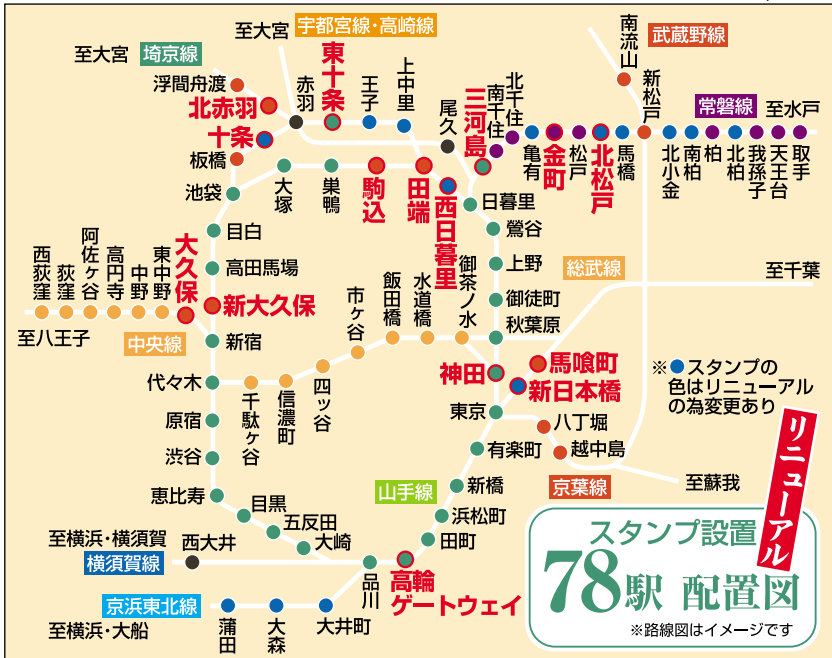

## 第2回 駅スタンプを集めよう!

2018年、山手線を中心としたJR線77駅に設置されている駅スタンプを1日で完全制覇する企画を考え、見事に失敗したことを覚えていた読者は、今年7月、その駅スタンプがリニューアルした「押し鉄」の血が騒いだ記者は、さっそく休日、収集に出掛けました!

哀愁漂う「三河島」駅

「大好きな哀愁の「三河島」駅」  
 都心なのに時代に取残されたよ

「山手線唯一の踏切」  
 「第2中里踏切」  
 「高輪ゲートウェイ」駅

「十条踏線橋」からは京浜東北線や東北本線を走る様々な列車が見られる絶好のスポット。橋を渡り西へ進み、演劇場がある昭和風情な十条商店街を通り抜ければ、あつとい

明治28年イギリス製の橋を転用した「十条踏線橋」

製の橋を転用したのです。東北線や東北本線を走る様々な列車が見られる絶好のスポット。橋を渡り西へ進み、演劇場がある昭和風情な十条商店街を通り抜ければ、あつとい

「本道に近い!」  
「東十条」駅と「十条」駅  
「東十条」駅と「十条」駅

川の上に駅がある!「北赤羽」駅

「山手線の貴重な単独駅」  
山手線の単独駅は「新大久保」駅と「目黒」駅だけ。以外には必ず乗り換える駅です。「新大久保」駅は韓流ブームの時

「川の上に駅がある!」  
北赤羽駅  
川の上に駅がある!北赤羽駅

う間に埼京線の踏切が見えて「十条」駅に到着。夕日夕陽歩いて10分程度の道のりです。

「高輪ゲートウェイ」駅  
正式には東海道本線の駅ですが、細かいことは抜きにして、とにかく近未来感漂う駅です。国立競

「高輪ゲートウェイ」駅  
正式には東海道本線の駅ですが、細かいことは抜きにして、とにかく近未来感漂う駅です。国立競

「新大久保」駅と「大久保」駅は目と鼻の間!

「知らなかった」  
「新日本橋」駅の秘密?  
近未来を夢見た後は、昭和へタイムスリップ!

「知らなかった」  
「新日本橋」駅の秘密?  
近未来を夢見た後は、昭和へタイムスリップ!

近未来感漂う「高輪ゲートウェイ」駅

石碑めぐり 199  
藤塚稲荷跡石碑 (松戸市日暮)  
新成線「八柱駅」北口ロータリー緑地の片隅(1564年)に起きた「このだいの戦い」にまつわる小さな石碑があります。この戦いでは安房の里見氏が小田原の北条氏と戦いました。この時、小金城の高城氏も北条方の武将として武功を挙げられています。里見氏は...