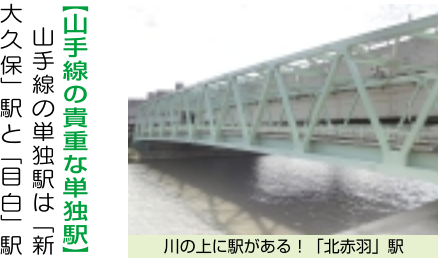

「十条踏線橋」からは京浜東北線や東北本線を走る様々な列車が見られる絶好のスポット。橋を渡り西へ進み、演劇場がある昭和風情な十条商店街を通り抜ければ、あつとい

明治28年イギリス製の橋を転用した「十条踏線橋」

製の橋を転用したのです。東北線や東北本線を走る様々な列車が見られる絶好のスポット。橋を渡り西へ進み、演劇場がある昭和風情な十条商店街を通り抜ければ、あつとい

「本道に近い!」  
「東十条」駅と「十条」駅  
「東十条」駅と「十条」駅

川の上に駅がある!「北赤羽」駅

「山手線の貴重な単独駅」  
山手線の単独駅は「新大久保」駅と「目黒」駅だけ。以外には必ず乗り換える駅です。「新大久保」駅は韓流ブームの時

「川の上に駅がある!」  
北赤羽駅  
川の上に駅がある!北赤羽駅

う間に埼京線の踏切が見えて「十条」駅に到着。夕日夕陽歩いて10分程度の道のりです。

「高輪ゲートウェイ」駅  
正式には東海道本線の駅ですが、細かいことは抜きにして、とにかく近未来感漂う駅です。国立競