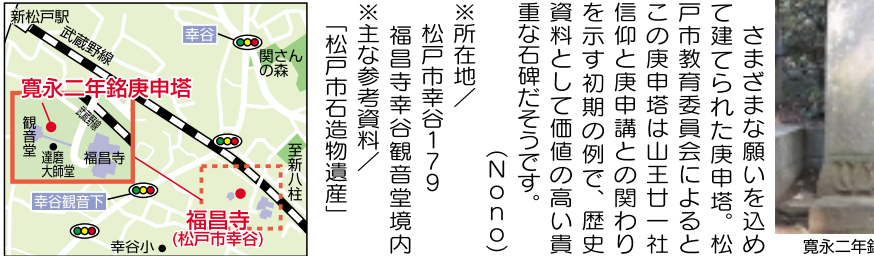

駅前立つ渋沢栄一像
※参考資料/
深谷市ホームページ
深谷市観光協会ホームページ

「1ページからのつぎ」しかし、時代とともにレンガ需要が減少すると同時に、安価な外国産のレンガにも押され、二〇〇六(平成18)年、約二〇〇年の歴史に幕を下ろすことになりました。現在では工場の一部であった「ホフマン輪窯六号窯」「旧事務所」「旧変電室」、専用線の途中にあった「備前渠鉄橋」が国の重要文化財に指定され、いずれも深谷市に寄贈されています。また、専用線跡地は現在では遊歩道に生まれ変わっています。(※ホフマン輪窯は現在改修中のため見学はできません。再開は二〇二四年の予定)

専用線跡の遊歩道 (提供: 歩鉄の達人)

「工場設立に関わった渋沢栄一」そして、この工場の設立に関わった人物、さらには大量輸送、安定供給のために専用線の敷設を実現した人物こそ、実は深谷出身の渋沢栄一でした。「日本資本主義の父」ともいわれる渋沢栄一はこの工場の他にも第一国立銀行(現・みずほ銀行)、東京瓦斯、王子製紙、帝国ホテルなど、五〇〇以上にも及ぶ企業の設立にかかわっていたといわれています。しかし、故郷につくった企業は日本煉瓦製造成造社。ドイツからレンガ製造技術のN・チーゼを招いてホフマン輪窯

福昌寺は1577年開山の曹洞宗の寺。本堂向かいの観音堂には十一面観音が祀られ、松戸市指定文化財「幸谷観音野馬捕りの献額」が掲げられています。市の指定保護樹木モッコクの大きな木立に囲まれ、石

寛永二年銘庚申塔 (松戸市幸谷)

「石碑めぐり」201 福昌寺 寛永二年銘庚申塔 (松戸市幸谷) 観音堂右手前の三基の石造物のうち左端の板碑は、今年4月、庚申塔として市内4件目の市指定文化財に指定されました。この碑には寛永二年(1655年)の紀年名が刻まれ、現状では最も古い庚申塔とされています。古色蒼然としたこの庚申塔の銘文は肉眼ではほぼ判読できず、四百年近い時の流れを感じます。道教に由来する庚申信仰は江戸時代には民間信仰として拡がりました。60日に一度の庚申の夜、人間の体内に潜む三尸(さんし)の虫が人体を抜け出し、天帝にその人の罪を告げるのを防ぐため、寝を過ぎず庚申待ち(庚申講)が行われました。

●気になる 来年のねぎ祭り
さてさて、深谷といえはねぎで全国的にその名が知られています。松戸の矢切ねぎも有名ですが生産量では圧倒的に深谷に軍配が上がります。ちなみに、農林水産省の平成三十年度データによる都道府県別みた生産量上位3県は千葉、埼玉、茨城で、この3県だけで全国の生産量の約三十五%を占めるそうです。ただし、市町村別出荷量では、深谷市が断トツの首位を走っています。例年、深谷ではねぎが旬を迎える1月末に、駅南口にはと近い瀧宮神社の境内を舞台にねぎ祭りが催され、県内外からたくさんのお客でにぎわうようです。訪れた参拝者には「福ねぎ」が振舞われるなど、境内はねぎ一色に染まるそうです。写真は今年、月に開催された時の様子ですが、あいにく、来年はコロナウイルスの影響で中止が決定しているとのことです。