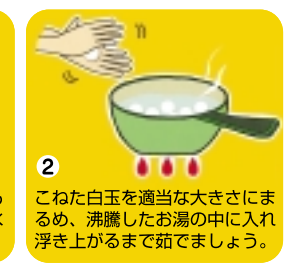

② ボウルに抹茶とグラニュー糖を入れてよく混ぜ、熱湯を少しずつ加えながら溶きのばし、水を加えて混ぜます。

③ セラチン電子レンジ600Wで10秒加熱して溶かし、②に加えて手早く混ぜます。ボウルの底を氷水にあて混ぜながら冷蔵庫で冷やし固めます。

④ 白玉：別のボウルに白玉粉を入れ、水を少しずつ加えながら指先でこねていきます。耳たぶくらいのかたさになったら適

「白玉を使った お家カフェレシピ」 大特集!!

ServiceMASTER ダスキンのハウスクリーニング

抗菌タイプ 丈夫で長持ち、経済的! 台所用スポンジ

「ラングロ」 (10個分) ココアの苦味がきいた大人のデザートです。

耳たぶくらいのやわらかさにこねます。 ③こねた白玉を等分して...

貸収納 ストックハウス北小金 入庫者募集!! ¥7,480(税込) 6タイプ全156室

ガス給湯器設置のスペシャリスト 給湯器プロ.com

金・プラチナ・ダイヤ高価買取中 「質えぐる」