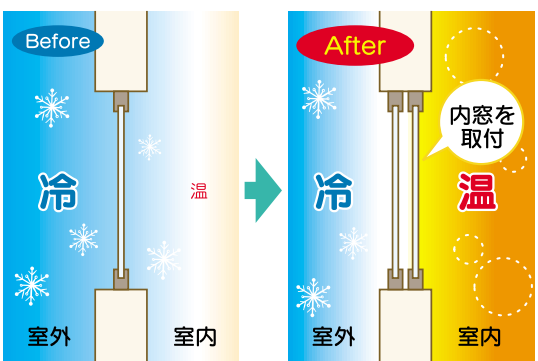

なぜ浴室は寒い？

image photo

なぜ浴室は寒いのか？この寒さはどこから来るのか？壁が薄い？床のタイ...

Point 完璧ではないの？

窓のリフォーム 寒さ対策の有効な浴室...

「1ページからのつぎ」では具体的にどんなリフォームをすればいいの？

「冬になると窓の結露がひどくて「カビが生えて大変な...

これは浴室に限らず脱衣所やトイレ、居室にも有効です。断熱効果を高め、温度差を軽減...