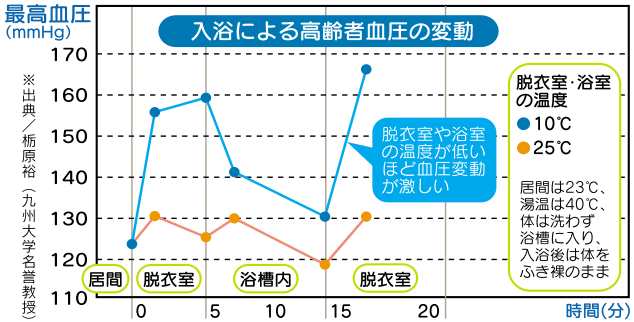

松戸を UKIUKI させる情報サイト

UKIUKI! PLUS

ウキウキプラス

詳しくは UKIUKIPLUS <https://ukiukiplus.com>

健康な毎日を過ごすには、住まいの改善もとても有効です。住まいをリフォームすることで健康を害する諸症状がなくなり、健康への貢献度が高いという調査結果があります。運動もしているし、食生活

「健康リフォーム」
健康な毎日を過ごすには、住まいの改善もとても有効です。住まいをリフォームすることで健康を害する諸症状がなくなり、健康への貢献度が高いという調査結果があります。運動もしているし、食生活

「健康リフォーム」
健康な毎日を過ごすには、住まいの改善もとても有効です。住まいをリフォームすることで健康を害する諸症状がなくなり、健康への貢献度が高いという調査結果があります。運動もしているし、食生活

入浴による高齢者血圧の変動
年間入浴中死亡者推定数→約19,000人

交通事故死者数の約5.5倍

※出典/平成29年(2017年)1月25日 消費者庁ニュースリリース「冬季に多発する高齢者の入浴中の事故にご注意ください」、警視庁「2018年中の交通事故死者数について」

原因として報告されています。高齢者の家庭内事故のうち「二慮の溺死および溺水」による死亡者の割合は、年々増加し、すでに交通事故による死亡者数よりも増えています。その多くは「家」の「浴室」における入浴中の事

お風呂に入るとき寒さを感じませんか?

温度差により、急な変化による急激な血圧や脈拍の変動で、心筋梗塞・脳卒中を引き起こす原因にもなる危険な現象です。

温度差のイメージ
※建物の構造により温度差は異なります。