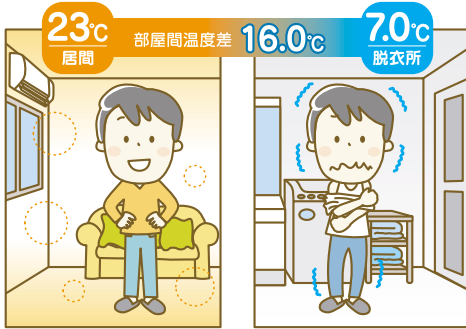

「健康リフォーム」
健康な毎日を過ごすには、住まいの改善もとても有効です。住まいをリフォームすることで健康を害する諸症状がなくなり、健康への貢献度が高いという調査結果があります。運動もしているし、食生活

入浴による高齢者血圧の変動
年間入浴中死亡者推定数→約19,000人

交通事故死者数の約5.5倍

※出典/平成29年(2017年)1月25日 消費者庁ニュースリリース「冬季に多発する高齢者の入浴中の事故にご注意ください」、警視庁「2018年中の交通事故死者数について」

原因として報告されています。高齢者の家庭内事故のうち「二慮の溺死および溺水」による死亡者の割合は、年々増加し、すでに交通事故による死亡者数よりも増えています。その多くは「家」の「浴室」における入浴中の事

お風呂に入るとき寒さを感じませんか?

温度差により、急な変化による急激な血圧や脈拍の変動で、心筋梗塞・脳卒中を引き起こす原因にもなる危険な現象です。

温度差のイメージ
※建物の構造により温度差は異なります。