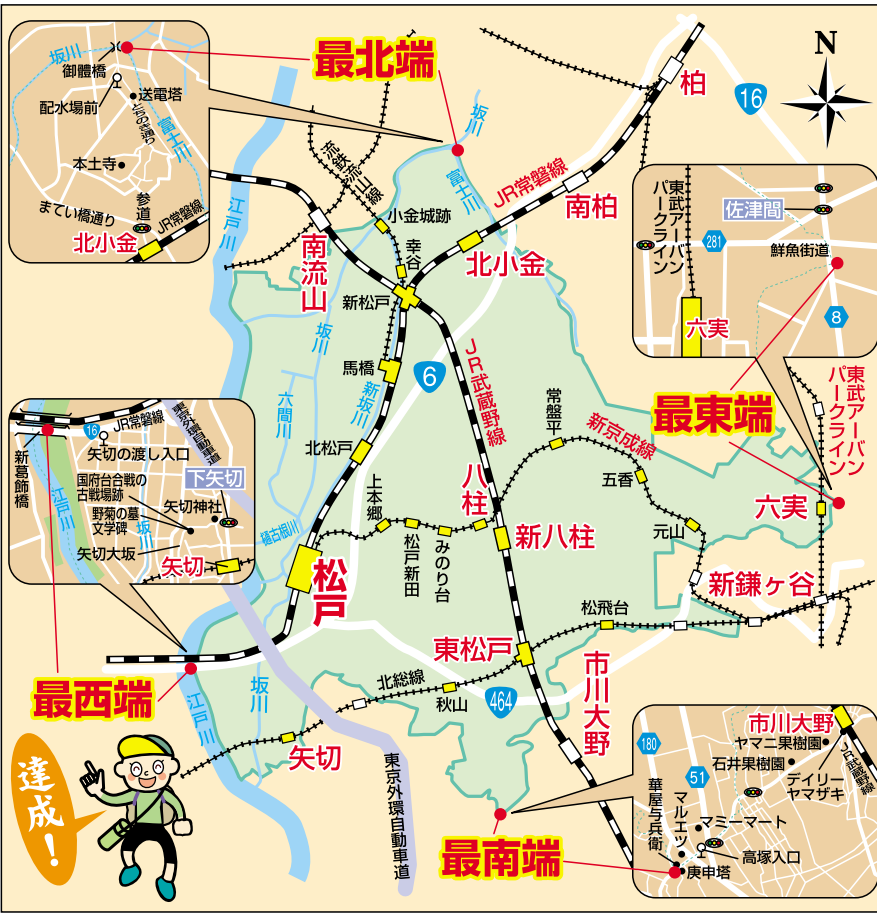

ほぼ間違いなくとは思いますがデジタルマップで目的地を洗い出し、1日ですべてを徒歩で巡るのは無理があるので、今回は東西南北最果ての最寄り駅までは鉄道を利用して、駅からはウォーキングするというルールを定めました。

「まずは松戸市最西端へ」
 松戸市を貫く国道6号線水戸街道は、都心と千葉県を結ぶ大動脈です。市内には全線4車線ですが、現道のほとんどが昭和に開通したバイパスです。昭和36年に「松戸バイパス」が開通した後、市内小山から江戸川を渡り都内金町に向かう「金町バイパス」が昭和40年に開通しました。江戸川に架かる「新葛飾橋」中間地点は東京都との境界になっていますが、その地が松戸市最西端であると思われず。新葛飾橋

松戸市の最果て 東西南北!

「JR「市川大野」駅から松戸市最南端へ」
 JR「市川大野」駅は市川市に位置しますが、松戸市の最南端に向かうにはこの駅から歩くのがベスト。改札口を出たら通りを右手に進みます。数百メートル先にはコンビニがあります。そこまでは果樹園が広がっているのが目につく。路の上ではそこそこ大きいクワガタの死骸を見つけたりと、とても自然を感じられました。通りを歩き続けること20分程、ファミリーマート高塚店の信号を越え、マルエツ高塚店を越えて華

質えぐる **TEL.047-387-1534**

住所: 松戸市金ヶ作 408-73
 営業: 9:00~19:30 (休: 水曜・第3・4火曜)

おかげ様で10周年! 安くて、ていねい! 男性 女性 お子様 に大好評!!

美と癒しのトータルサロン まほうの手 新松戸店

心と体がキレイになる **1,000円メニュー**

- カット(フロー込み、男性、女性、子供) **1,000円**
- お顔そり..... **1,000円**
- お顔のエステ..... **1,000円**
- フェイスピーリング **2,000円**
- フェイシャルエステ(40分) **3,000円**
- ブライダルシェービング&エステ **4,000円**
- 毛染め(カラー染め剤) (お持ち込み)..... **2,000円**

松戸市最東端は「東武線「六実」駅すぐ側」 (The easternmost tip of Matsudo City is just outside the 'Ryugasaki' station of the Toei Line...)

1ページからのつづき (Continued from page 1)

街道で、記者は県道である左へ進みます。するとすぐに市の境界線が、数メートル先の佐津間交差点を鎌ヶ谷市で折して、県道8号船取線沿いの自動車工場が松戸市の最東端と思われ... (On the street, the reporter advances left along Prefectural Road. Just then, the city boundary is reached...)