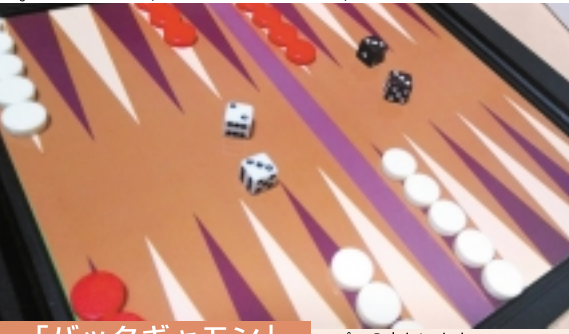

image

小やちんちゃん一緒に遊ぶなら...

「バックギャモン」...プロの方もいます

左の弁天様は平成になって迎えられた

中金杉にある広徳寺は小金城主であった高城氏の墓所があること知られます。現在ある墓石は江戸時代のもので...

石碑めぐり 226 松戸市でもっとも古い弁財天の石祠 (広徳寺)

松戸市でもっとも古い弁財天の祠

新しい弁天様は、御体が失われてしまうほど古くなった石祠を補佐するべく、平成になって迎えられました。実は、弁財天には、琵琶を弾く優しい姿の他に...