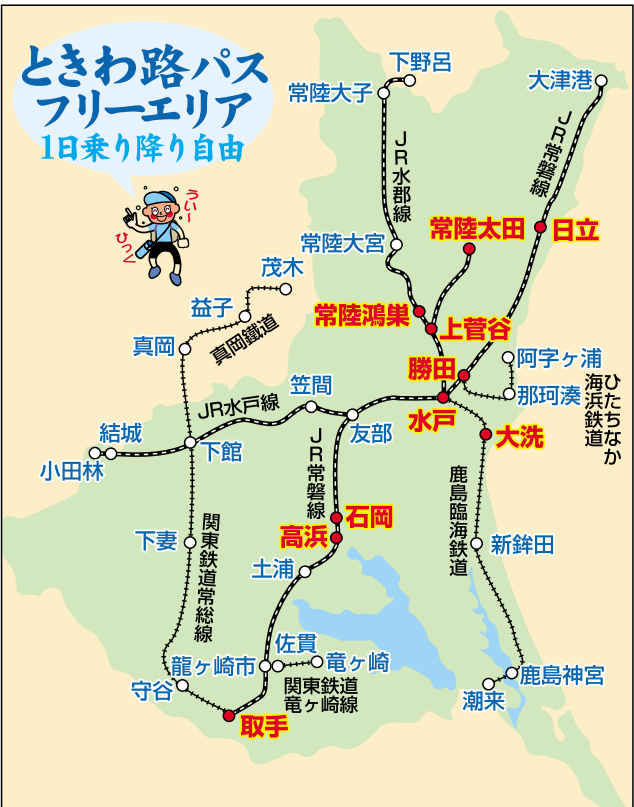

【まずは、水戸駅へ!】
 (取手6時42分→水戸8時)

【終着駅 常陸太田(水戸8時18分→常陸太田8時50分)】

茨城県内の鉄道旅行に最適な「とぎわ路パス」をご存知ですか? JR東日本が発売するお得な切符(税込2,180円)で、茨城県内のJR全路線プラス私鉄4社全線が1日乗り放題! さらにJR線特急券やグリーン券、真岡鐵道のSL整理券を追加購入すれば利用可能と、日帰り鉄道旅行が大好きな記者にはありがたい切符です。今回は、久しぶりの鉄道旅行に心ウキウキ! 真夏日の日曜、茨城へ、朝早くから出掛けてきました!

新成線「五香駅」東口からすぐ

質えぐる
 松戸市金ヶ作 408-73
 営 9:00~19:30
 休 水曜 第3・4火曜

TEL.047-387-1534

UKIUKIクーポン
 お見積りに来て頂いた方
 取引成立・不成立に関わらず
**BOXティッシュ
 プレゼント**
 有効期限: 令和4年9月30日迄

大洗で、空中に浮かぶようなカフェは

洋の絶景です！でもここに来た目的は、絶景を楽しむだけではありません。一番の目的は、駅舎と接続している展望カフェで海を眺めながらランチを食べること！しかし案の定、激混み…。仕方なく記者は水戸駅に戻り、駅近くにある以前から気になっていた「納豆チャーハン」が食べられるお店に行きました。これが大正解で、チャーハンは

ガラス越しの絶景に溜息。

（1ページからのつづき）
日立駅で絶景ランチのハズが！（水戸12時10分→日立12分39分）
水戸駅に戻り、常磐線はいわき方面へ向かいまします。目指すは日立駅、勝田駅から先、常磐線を利用するのは大洗駅。日立駅は平成23年、著名な地元出身の建築家により生まれ変わりました。そして橋上の駅舎構内から見渡せるガラス越しの風景には溜息が出ますよ！目の前に広がるのは、太平

大洗鹿島線8000形

次は大洗鹿島線に乗り、大洗駅へ。水戸駅を出た1両編成のディーゼルカーは結構なスピードで単線区間を走り抜けます。高架からの車窓がなんとも素晴らしい、あつという間に列車は大洗駅に到着しました。商店街や観光地は駅から約3km離れた海側にあり、

【大洗での大失敗（水戸14時51分→大洗15時5分）】
次は大洗鹿島線に乗り、大洗駅へ。水戸駅を出た1両編成のディーゼルカーは結構なスピードで単線区間を走り抜けます。高架からの車窓がなんとも素晴らしい、あつという間に列車は大洗駅に到着しました。商店街や観光地は駅から約3km離れた海側にあり、