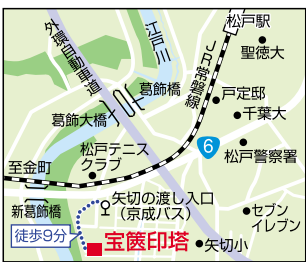

おかげ様で11周年!安くて、ていねい!男性 女性 お子様 に大好評!!
美と癒しのトータルサロン まほうの手 新松戸店
心と体がキレイになる 1,000円メニュー
カット(ブロー込み、男性、女性、子供) 1,000円
お顔そり 1,000円
お顔のエステ 1,000円
フェイスピーリング 2,000円
フェイシャルエステ(40分) 3,000円
ブライダルシェービング&エステ 4,000円
毛染め(カラー染め剤) 2,000円
スタッフ募集中!詳しくはお問い合わせください
松戸市新松戸3-304 クリーンプラザB-3
営 9:00~18:45 有 休 月曜日、第2・第4日曜日
☎ 080-4075-3891
ご予約優先
営業日8時45分より受付致します

宝篋印塔(ほうきょういんとう)は見た目に特徴のある仏塔です。当初は「宝篋印陀羅尼(ほうきょういんだろに)」と呼ばれ、四十句の梵字(ぼんじ)による仏説を納めるための塔として建てられ

石碑めぐり 245 宝篋印塔 (松戸市下矢切)

野間金三郎重成は、徳川家臣として、「関ヶ原の合戦」や「大坂の陣」などに参戦しました。それらの功によって、上矢切村と下矢切村で合わせて三百石を与えられました。すでに武蔵国六万部村(現在の埼玉県久喜市)に二百石の所領があったので、計五百石の旗本となり、子孫は代々「野間様」と呼ばれ、下矢切で暮らしたのですが、明治維新の際に帰農したと言われます。