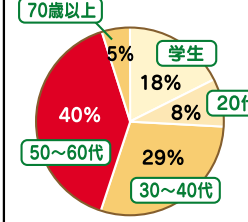

Crane 試乗会のご案内

この機会に一度、体験してみませんか!

乗馬を始めた年齢 乗馬を始めた年齢は圧倒的に50~60代!

- 松戸・柏・流山市内にお住まいの方 **先着50名様!!**
- 受講期限 2026年 5/31(日) まで
- 体験いただく場合: 服装・持ち物/手袋(軍手可)、長ズボン・靴下、参加資格/小学生以上(未成年者は親権者同伴です)
- お馬さんとの記念撮影ができます

試乗会 1回コース ※平日のみ 1日2回乗れます!

レッスン料金 無料でご招待!

別途諸費用/装具レンタル3点1,650円(税込) および保険料210円(非課税)が必要です

乗馬クラブクレイン竜ヶ崎

〒301-0856 茨城県龍ヶ崎市貝原塚町2592

0297-62-9998

完全予約制 当日のキャンセルはできません

雨天決行 テント馬場があります

龍ヶ崎駅東口より 無料送迎あり

乗馬は年齢を問わず楽しめる運動です。近年では高齢者の健康維持や心身の活性化に役立つ活動としても注目されています。体力や運動経験に合わせた無理なく取り組める点が大きな特長です。まず、乗馬は全身の筋肉をバランスよく使う運動です。馬の背中は歩くたびに前後・左右・上下に揺れるため、騎乗者は自然と体幹や腰筋、背筋を使って姿勢を保つようになります。この動きは特に体幹の筋力を鍛える効果があり、姿勢改善や腰痛予防、転倒防止にもつながるとされています。

また、脚で馬をコントロールするため、太ももや股関節周辺の筋肉も適度に刺激され、下半身の筋力維持にも役立ちます。他にも、インストラクターや他の利用者との交流も生まれやすく、社会的なつながりを保つ機会になる点や新しいことに挑戦する意欲や達成感が

生まれ、生活の質の向上にもつながります。さらに、心身へのリラックス効果も大きな魅力です。馬は人の感情や動きに敏感に感じ取る動物であり、騎乗者は馬と呼吸を合わせながらゆったりとした時間を過ごします。こうした動物との触れ合いはストレスの軽減や心の安定に寄与するとされ、心理的な癒やし効果が期待されています。実際に、馬と触れ合う活動はホースセラピー(乗馬療法)としてリハビリやメンタルケアの分野でも活用されています。

このように、乗馬は体幹やバランス能力を高める身体的効果に加え、精神的なリラックスや社会的交流の機会も得られる総合的な健康活動です。安全面についても、インストラクターが付き添って指導を行います。ヘルメットや安全装備を着用いたします。無理のない範囲で続けられる魅力的な運動の一つと言えます。

森のお散歩コースがある自然豊かな環境 無料送迎バス・駐車場100台以上

数量限定!! 房の駅「妖精の干し芋」

648円 (税込)

通常価格 1袋(110g)

8袋 お買い上げて 送料無料でお届け

さらに、糖度13度の千葉県産紅はるかを使った「妖精の干し芋」をもう1袋プレゼント!!

10袋以上のお買い上げで 送料無料でお届けします。

さらに 10% OFF

050-1881-4784

房の駅 株式会社やます

この干し芋、あまの

土づくりからこだわっている 自社「房の駅農場」で育てた、新鮮で良質、濃厚な甘さが特徴の 千葉県産熟成「紅はるか」を、蒸して切って干して、そのまんま。だから、甘い。

千葉県産 紅はるか使用

保存料・着色料 添加物 不使用

糖度 13度以上 濃厚な甘さ